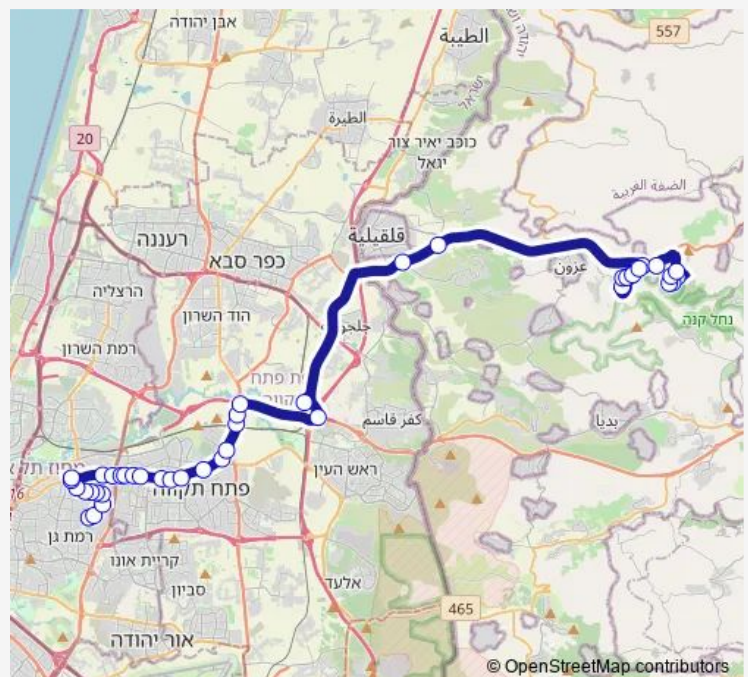

ת.רק'ל אהרונוביץ'/דרך ז'בוטינסקי

מחלף גהה/דרך ז'בוטינסקי

מחלף גהה/ז'בוטינסקי

דרך זאב ז'בוטינסקי/היצירה

ת.רק'ל שנקר/דרך ז'בוטינסקי

דרך זאב ז'בוטינסקי/הסיבים

בי'ח בלינסון/גשר מבצע ארנון

ת.רק'ל דנקר/דרך ז'בוטינסקי

ת.רק'ל קרול/אורלוב

ת.רק'ל/תחנה מרכזית למזרח

יוסף ספיר/הירקונים

Route schedule

האדמור מנדבורנא/חזון אי'ש — מועדון פיס לנוער

Monday	15:00
Tuesday	15:00
Wednesday	15:00
Thursday	15:00
Friday	—
Saturday	—
Sunday	15:00

Route info

Direction: האדמור מנדבורנא/חזון אי'ש

Stops: 44

Trip Duration: 1 hour 20 min

188 — האדמור מנדבורנא/חזון אי'ש-בני ברק->מועדון פיס לנוער-קרני שומרון-20 **BusMaps**

צומת סגולה לצפון/כביש 40

ת.רכבת סגולה/כביש 40