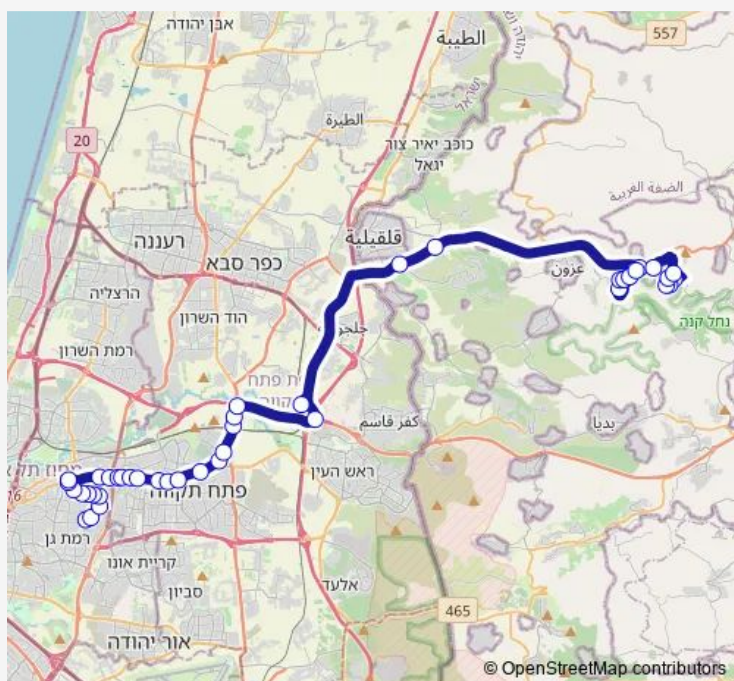

ת.רק'ל אהרונוביץ'/דרך ז'בוטינסקי

מחלף גהה/דרך ז'בוטינסקי

מחלף גהה/ז'בוטינסקי

דרך זאב ז'בוטינסקי/היצירה

ת.רק'ל שנקר/דרך ז'בוטינסקי

דרך זאב ז'בוטינסקי/הסיבים

בי'ח בלינסון/גשר מבצע ארנון

ת.רק'ל דנקר/דרך ז'בוטינסקי

ת.רק'ל קרול/אורלוב

ת.רק'ל/תחנה מרכזית למזרח

יוסף ספיר/הירקונים

Route schedule

האדמור מנדבורנא/חזון אי'ש — מועדון פיס לנוער

Monday	15:00
Tuesday	15:00
Wednesday	15:00
Thursday	15:00
Friday	—
Saturday	—
Sunday	15:00

Route info

Direction: האדמור מנדבורנא/חזון אי'ש

Stops: 44

Trip Duration: 1 hour 20 min

188 — האדמור מנדבורנא/חזון אי'ש-בני ברק->מועדון פיס לנוער-קרני שומרון-20 **BusMaps**

צומת סגולה לצפון/כביש 40

ת.רכבת סגולה/כביש 40