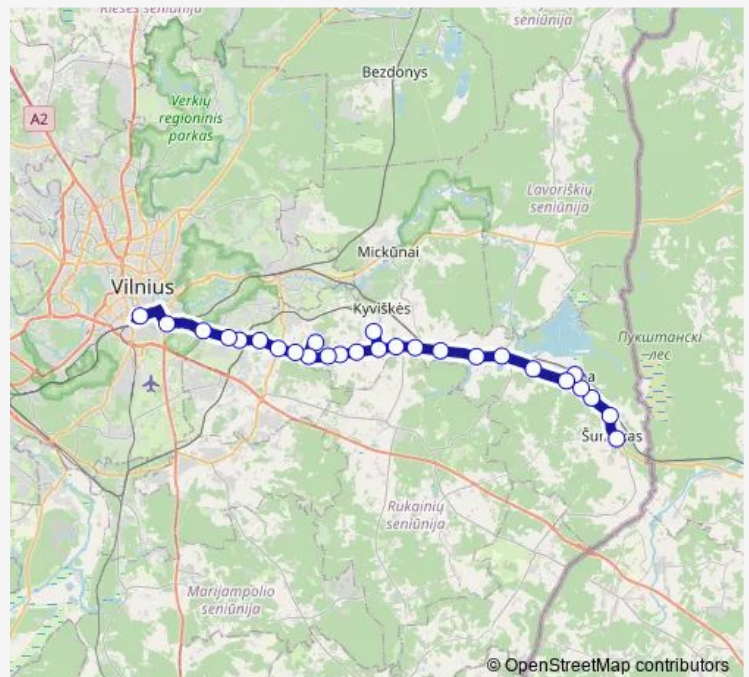

Friday 07:00-21:45

Saturday 15:45-21:45

Sunday 15:45-21:45

Route info

Direction: Vilniaus autobusų stotis

Stops: 27

Trip Duration: 0 hour 58 min

■ 188 — Vilnius (Autobusų stotis) – Šumskas per Gurius

BusMaps

Kalveliai

Geležinkelio stotis

Kalveliai li

Kalabariškės

32 kilometras

Šumskas

Direction