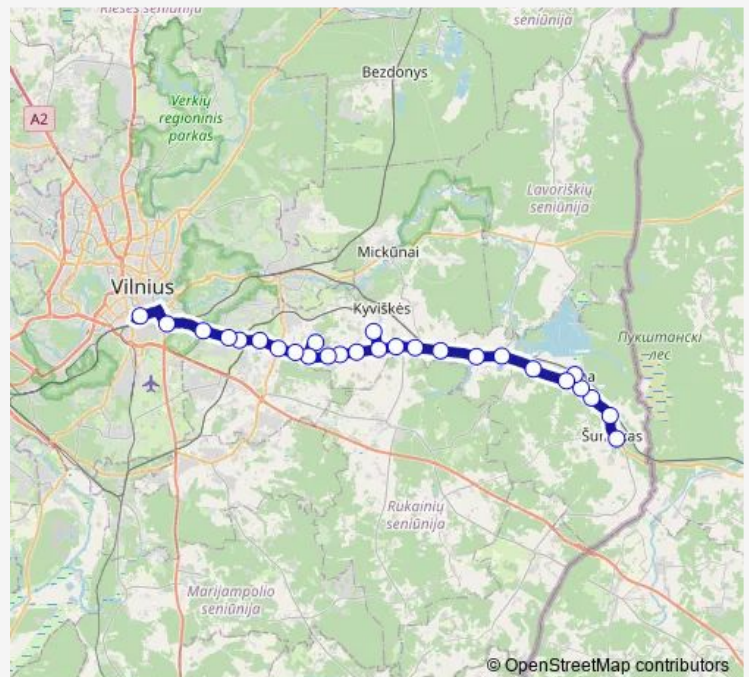

Saturday 15:45-21:45

Sunday 15:45-21:45

Route info

Direction: Vilniaus autobusų stotis

Stops: 27

Trip Duration: 0 hour 58 min

■ 188 — Vilnius (Autobusų stotis) – Šumskas per Gurius

BusMaps

Kalveliai

Geležinkelio stotis

Kalveliai li

Kalabariškės

32 kilometras

Šumskas

Direction

Šumskas — Vilniaus autobusų stotis

27 stops

[Open route schedule](#)

Šumskas

32 kilometras

Kalabariškės

Kalveliai li

Geležinkelio stotis

Kalveliai