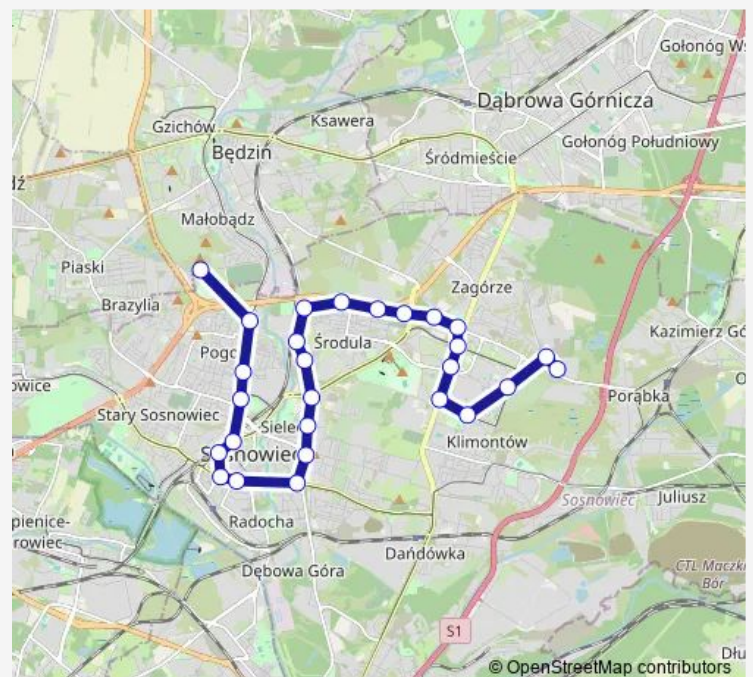

Zagórze Mec Osiedle

Route schedule

Sosnowiec Szpital Wojewódzki — Zagórze Zajezdnia

Monday 05:25-22:14

Tuesday 05:25-22:14

Wednesday 05:25-22:14

Thursday 05:25-22:14

Friday 05:25-22:14

Saturday —

Sunday —

Route info

Direction: Sosnowiec Szpital Wojewódzki

Stops: 29

Trip Duration: 0 hour 49 min

Zagórze Mec

Zagórze Centrum Przesiadkowe

Zagórze Osiedle

Zagórze Rondo Jana Pawła II

Zagórze Gwiazdna

Zagórze Aleja Paderewskiego

Zagórze Kopalnia

Zagórze Zajezdnia

Direction

Sosnowiec Szpital Wojewódzki — Zagórze Zajezdnia

Saturday 05:05-21:18

Sunday 05:05-21:18

Route info

Direction: Zagórze Zajezdnia

Stops: 27

Trip Duration: 0 hour 45 min

Pogoń Akademiki

Sosnowiec Szpital Wojewódzki