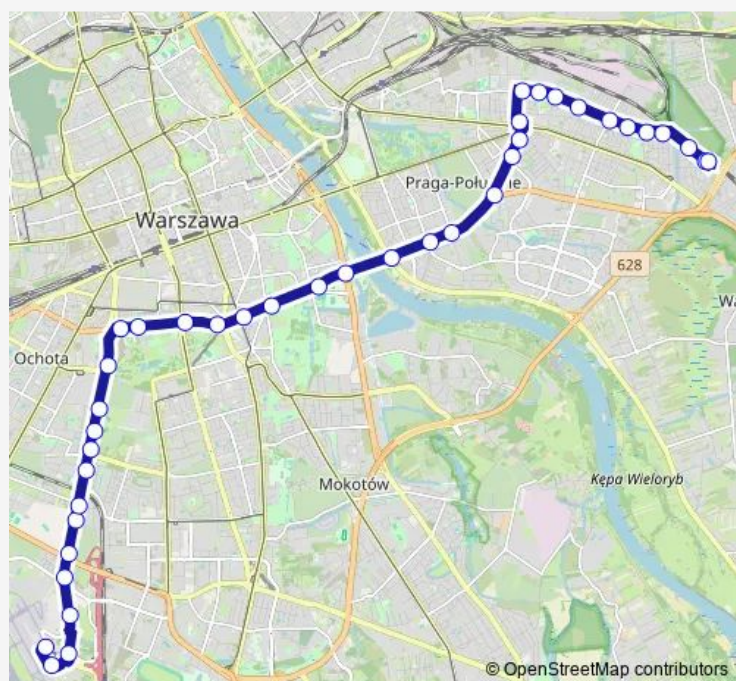

Przyczółek Grochowski 01

Międzynarodowa 01

Saska 01

Wał Miedzeszyński 01

Torwar 02

Rozbrat 02

Pl. Na Rozdrożu 06

Marszałkowska 02

Metro Politechnika 02

Route schedule

PKP Gołławek 03 — Terminal Autokarowy 01

Monday 04:31-23:01

Tuesday 04:31-23:01

Wednesday 04:31-23:01

Thursday 04:31-23:01

Friday 04:31-23:01

Saturday 04:31-23:01

Sunday 04:31-23:01

Route info

Direction: PKP Gołławek 03

Stops: 37

Trip Duration: 0 hour 48 min

GUS 06

Al. Wielkopolski 02

Pomnik Lotnika 01

Banacha-Szpital 01

Uniwersytet Medyczny 01

Pruszkowska 01

Rakowiec 01

Baleya 01

PKP Żwirki i Wigury 01

Novotel 01