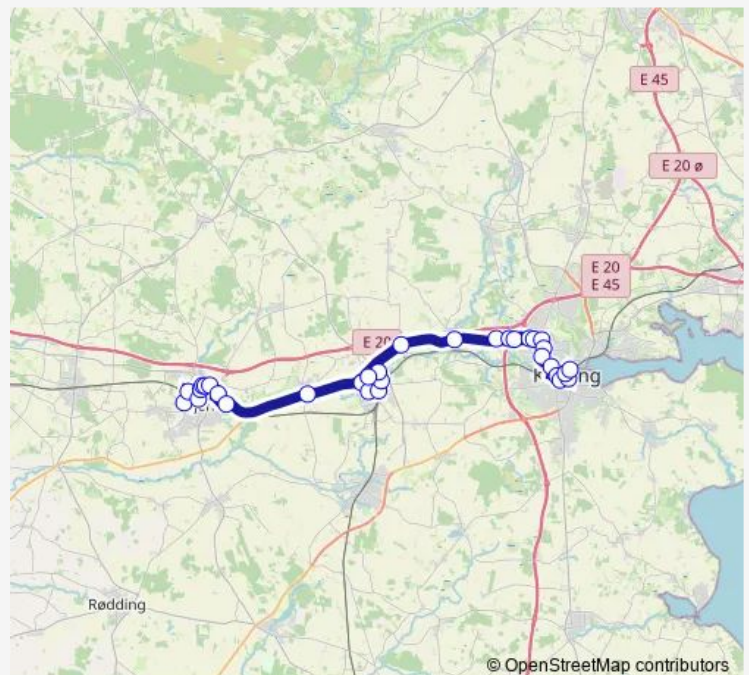

Rolles Møllevej syd (Lunderskov)

Lunderskov St. (togbus)

Route schedule

Kolding Busterminal — Vejen Idrætscenter p-plads

Monday 06:48-16:36

Tuesday 06:48-16:36

Wednesday 06:48-16:36

Thursday 06:48-16:36

Friday 06:48-16:36

Saturday —

Sunday —

Route info

Direction: Kolding Busterminal

Stops: 33

Trip Duration: 0 hour 59 min

Reinholdts Bakke v Kobbelvænget (Lunderskov)

Reinholdts Bakke v Højvang (Lunderskov)

Store Andst, Koldingvej

Park Allé v Industrivej Syd (Vejen)

Arnfredsvej v Rosengade (Vejen)

Vejen, Frederik den Viis Gade v Øster Allé

Frederik den Viis Gade v Nørregade (Vejen)

Vejen, Baungårdsvej v Nørregade

Vejen, Vester Allé

Vejen Rutebilstation

Vejen, Skovvej v Skrænten

Vejen Idrætscenter p-plads

Direction

Kolding Busterminal — Vejen Idrætscenter p-plads

29 stops