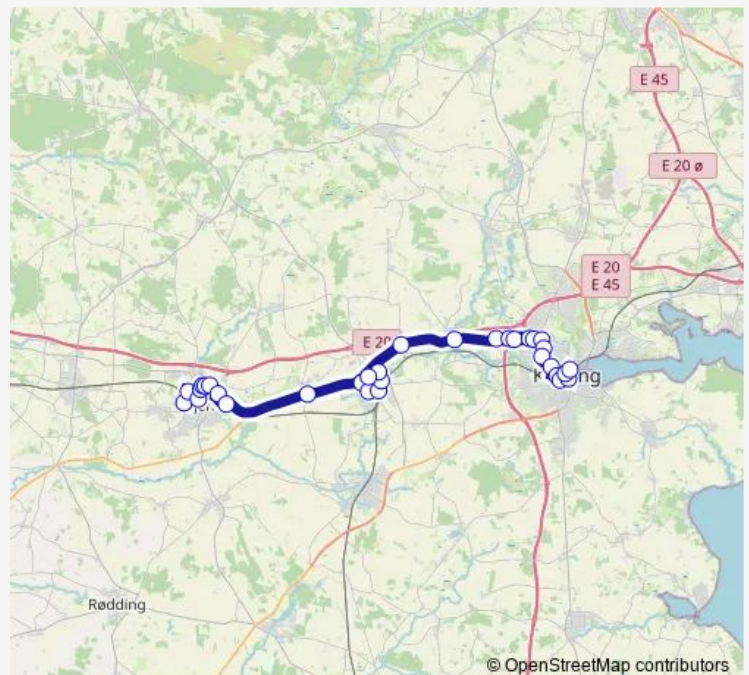

Rolles Møllevej syd (Lunderskov)

Lunderskov St.

### Route schedule

Kolding Busterminal — Vejen Idrætscenter p-plads

Monday 06:48-16:36

Tuesday 06:48-16:36

Wednesday 06:48-16:36

Thursday 06:48-16:36

Friday 06:48-16:36

Saturday —

### Route info

Direction: Kolding Busterminal

Stops: 33

Trip Duration: 0 hour 59 min

Reinholdts Bakke v Kobbelvænget (Lunderskov)

Reinholdts Bakke v Højvang (Lunderskov)

Store Andst, Koldingvej

Park Allé v Industrivej Syd (Vejen)