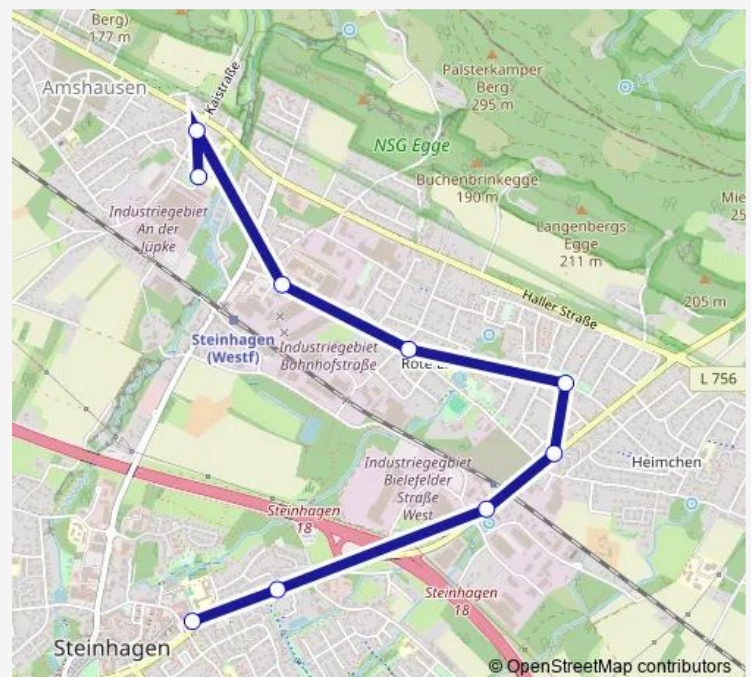

### Direction

Steinhagen, Schulzentrum — Sthg-Amshausen, Schuhkamp

12 stops

[Open route schedule](#)

Steinhagen, Schulzentrum

Steinhagen, Zob

Steinhagen, Niederstadt

Steinhagen, Liebigstraße

### Route schedule

Steinhagen, Schulzentrum — Sthg-Amshausen, Schuhkamp

Monday	13:20-15:50
Tuesday	13:20-15:50
Wednesday	13:20-15:50
Thursday	13:20-15:50
Friday	13:20-15:50
Saturday	—
Sunday	—

### Route info

Direction: Steinhagen, Schulzentrum

Stops: 12

Trip Duration: 0 hour 17 min

## Direction

Sthg-Amshausen, Schuhkamp — Steinhagen, Schulzentrum

17 stops

[Open route schedule](#)

Sthg-Amshausen, Schuhkamp

Sthg-Amshausen, Gemeindehaus

Sthg-Amshausen, Upheider Weg

Sthg-Amshausen, Niederschelp