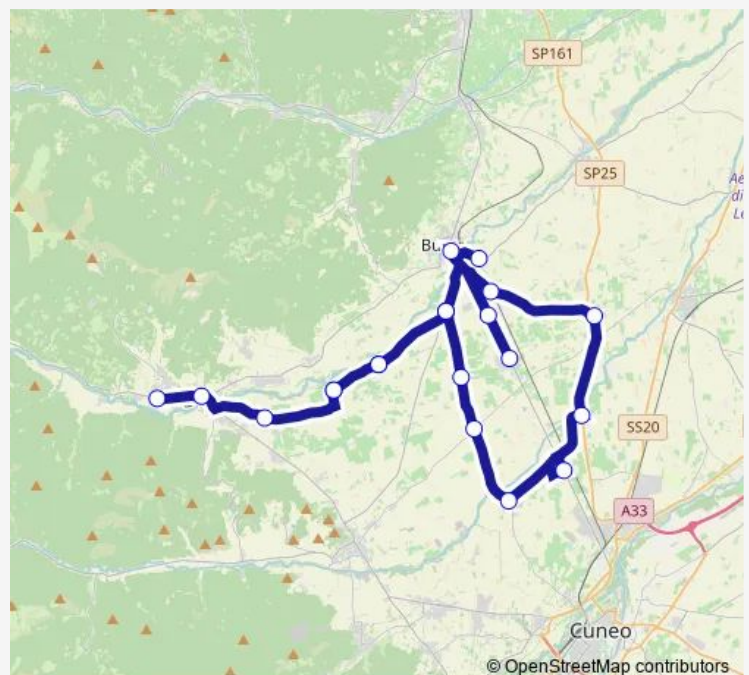

Falicetto

Pomerolo

Monsola

Villafalletto

Tarantasca - Santa Cristina - Bivio

Tarantasca

Centallo

Centallo - Bivio Stazione Ferroviaria

Cuneo - Stabilimento Michelin

Ronchi

Route schedule

Dronero - Istituto Alberghiero EX Caserma — Ronchi

Monday	17:00
Tuesday	17:00
Wednesday	17:00
Thursday	17:00
Friday	17:00
Saturday	—
Sunday	—

Route info

Direction: Dronero - Istituto Alberghiero EX Caserma

Stops: 17

Trip Duration: 1 hour 9 min

Direction

Busca — Tarantasca

10 stops

[Open route schedule](#)

Busca

Costigliole Saluzzo

Costigliole Saluzzo - Bivio VAL Varaita

Verzuolo - Itis - Bivio Falicetto

Falicetto

Pomerolo

Monsola

Villafalletto

Tarantasca - Santa Cristina - Bivio

Tarantasca