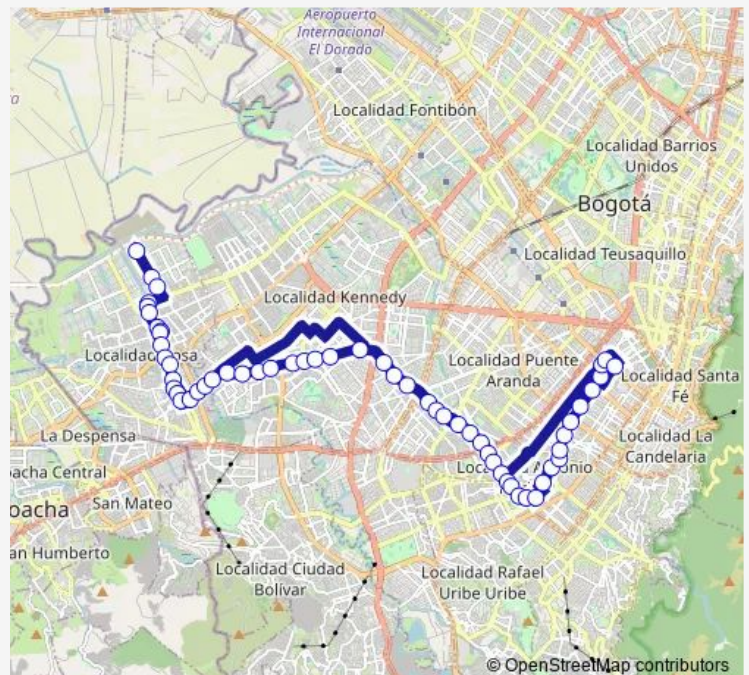

AV. 1 de Mayo - KR 35a

AV. 1 de Mayo - KR 51a

AV. 1 de Mayo - KR 41

AV. 1 de Mayo - KR 51

AV. 1 de Mayo - KR 51f

AV. 1 de Mayo - KR 52a

AV. 1 de Mayo - KR 68f

AV. 1 de Mayo - KR 69 Bis A

### Route schedule

KR 22 - CL 18 — CL 56F Sur - KR 102a

|           |                           |
|-----------|---------------------------|
| Monday    | 05:03-00:16 <sup>+1</sup> |
| Tuesday   | 05:03-00:16 <sup>+1</sup> |
| Wednesday | 05:03-00:16 <sup>+1</sup> |
| Thursday  | 05:03-00:16 <sup>+1</sup> |
| Friday    | 05:03-00:16 <sup>+1</sup> |
| Saturday  | 05:03-00:16 <sup>+1</sup> |
| Sunday    | 05:03-00:16 <sup>+1</sup> |

### Route info

Direction: KR 22 - CL 18

Stops: 57

Trip Duration: 1 hour 0 min

CL 26 Sur - KR 72c

CL 26 Sur - KR 73

CL 26 Sur - KR 73c

560a08