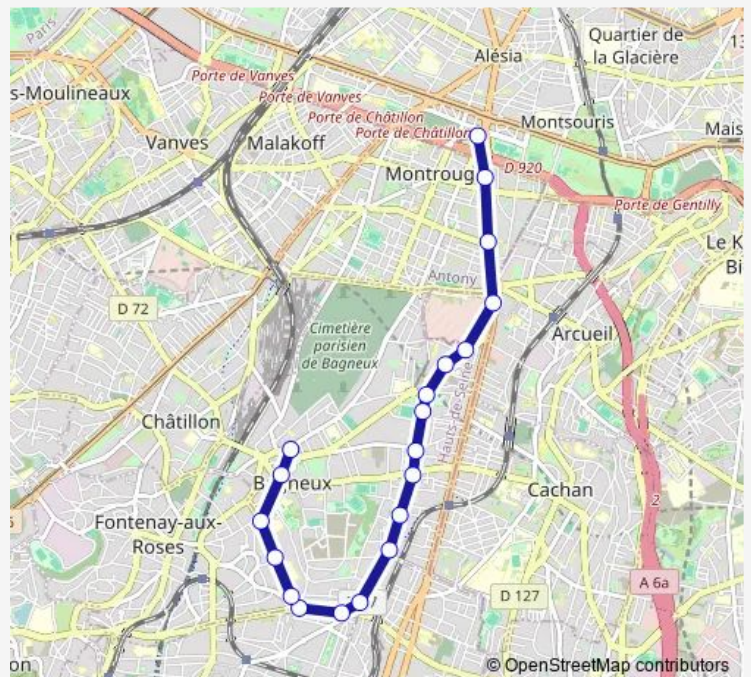

### Direction

Dampierre — Porte d'Orléans

21 stops

[Open route schedule](#)

- Dampierre
- Rosenberg
- Rue Froide
- Dampierre
- Collège Romain Rolland
- Rue des Brugnauts
- Les Blagis
- Clémenceau
- Les Bas Coquarts
- Port Galand
- Les Blains
- Albert Petit
- Pasteur - Meuniers
- Cosson - Longuet
- Martyrs de Chateaubriant - Métro
- Gustave Courbet
- Jean-Marín Naudin
- Vache Noire
- Léon Gambetta
- Gabriel Péri
- Porte d'Orléans

### Route schedule

Dampierre — Porte d'Orléans

Monday	05:33-00:28 <sup>+1</sup>
Tuesday	05:33-00:28 <sup>+1</sup>
Wednesday	05:33-00:28 <sup>+1</sup>
Thursday	05:33-00:28 <sup>+1</sup>
Friday	05:33-00:28 <sup>+1</sup>
Saturday	05:40-00:30 <sup>+1</sup>
Sunday	07:24-00:30 <sup>+1</sup>

### Route info

Direction: Dampierre

Stops: 21

Trip Duration: 0 hour 33 min

## Direction

Porte d'Orléans — Rosenberg

20 stops

[Open route schedule](#)

Porte d'Orléans

Gabriel Péri

Léon Gambetta

Vache Noire