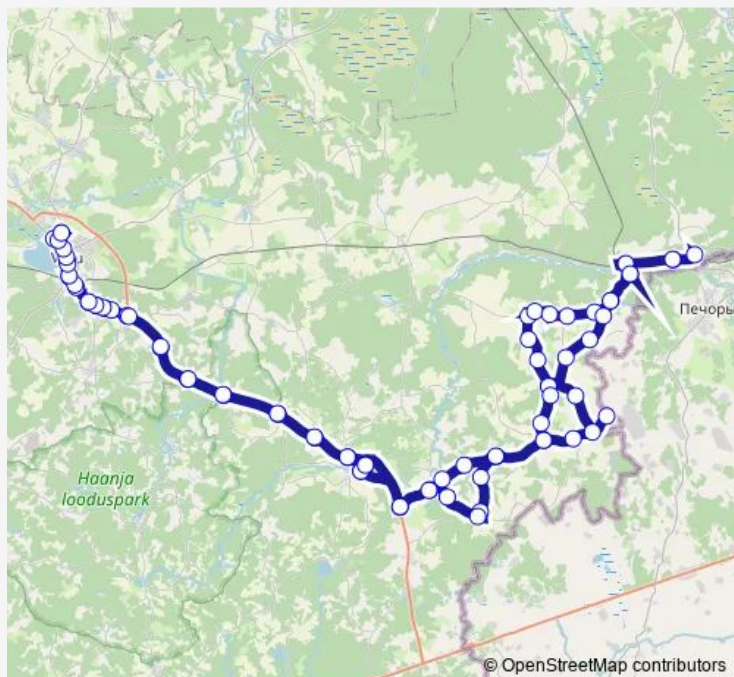

Plessi

Route schedule

Võru bussijaam — Võru bussijaam

Monday	14:10
Tuesday	14:10
Wednesday	14:10
Thursday	14:10
Friday	14:10
Saturday	—
Sunday	—

Route info

Direction: Võru bussijaam

Stops: 78

Trip Duration: 2 hour 44 min