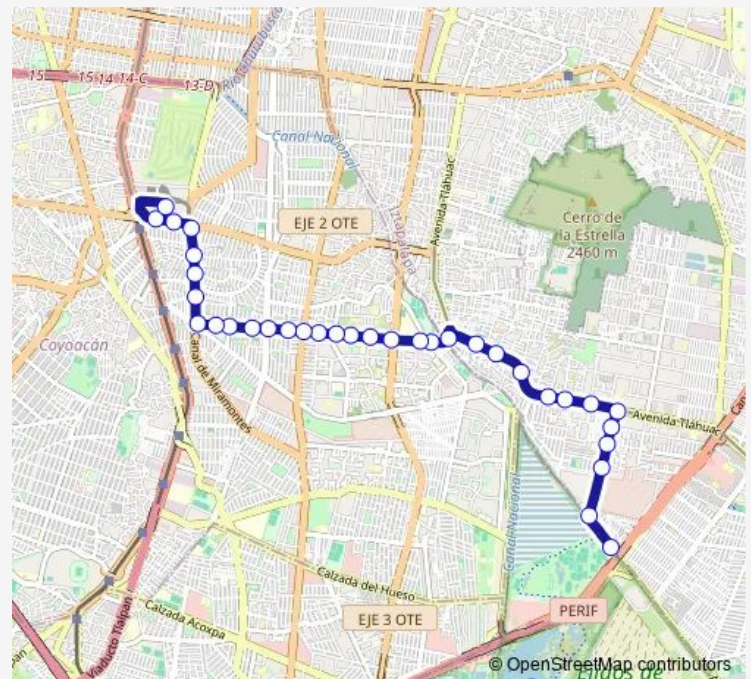

Bus Z3f Metro Taxqueña - Técnicos y Manuales

[Go to website](#)

Direction

Base Canal de Chalco y Periférico — Cetram STC Metro Taxqueña

34 stops

[Open route schedule](#)

- Base Canal de Chalco y Periférico
- Técnicos y Manuales - Canal de Chalco
- Técnicos y Manuales - U.H. San Nicolás Tolentino
- Técnicos y Manuales - Cine Mexicano
- Técnicos y Manuales - Cinematografistas
- Técnicos y Manuales - Av. Tláhuac
- Av. Tláhuac - San Luis
- Av. Tláhuac - Capri
- Av. Tláhuac - Metro Lomas Estrella
- Av. Tláhuac - Progreso
- Av. Tláhuac - De los Pirules
- Av. Tláhuac - Metro San Andrés Tomatlán
- Av. Santa Ana - Av. Tláhuac
- Av. Santa Ana - Apaches
- Av. Santa Ana - Esime Culhuacán
- Av. Santa Ana - Retorno en U
- Av. Santa Ana - Mercedes Abrego
- Av. Santa Ana - UH Culhuacán II
- Av. Santa Ana - Rosa Ma. Sequeira
- Av. Santa Ana - Ejido San Miguel Xicalco
- Av. Santa Ana - Eje 2 Ote. (Heroica Escuela Naval Militar)

Route schedule

Base Canal de Chalco y Periférico — Cetram STC Metro Taxqueña

Monday	00:00
Tuesday	00:00
Wednesday	00:00
Thursday	00:00
Friday	00:00
Saturday	00:00
Sunday	00:00

Route info

Direction: Base Canal de Chalco y Periférico

Stops: 34

Trip Duration: 0 hour 36 min

Z3f — Metro Taxqueña - Técnicos y Manuales

Av. Santa Ana - Ejido Santa Úrsula

Av. Santa Ana - Ejido San Fco. Culhuacán

Av. Santa Ana - Ejido de Mexicaltzingo

Av. Santa Ana - Piedra del Sol

Direction: Cetram STC Metro Tasqueña

Stops: 32

Trip Duration: 0 hour 39 min

Av. Tláhuac - Metro Lomas Estrella

Av. Tláhuac - Siracusa

Av. Tláhuac - San Luis

Av. Tláhuac - Técnicos Manuales

Técnicos y Manuales - Cine Mexicano