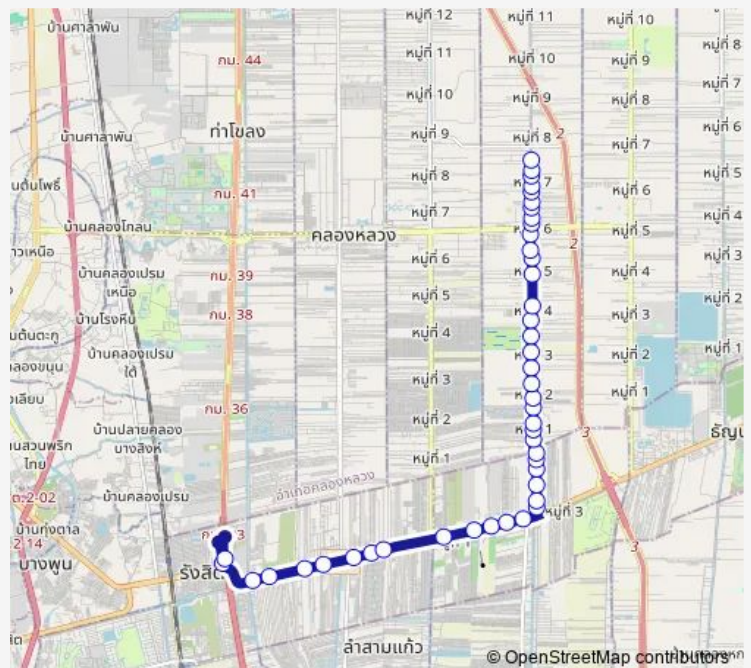

ตรงข้ามถนนพระองค์เจ้าสาย;Opposite Phra Ong Chao Sai Road

จุดขึ้นลง;visual stop

จุดขึ้นลง;visual stop

จุดขึ้นลง;visual stop

Route schedule

ตรงข้ามฟิวเจอร์พาร์ครังสิต (จุดที่ 2);Opposite Future Park Rangsit (point 2) — จุดขึ้นลง;visual stop

Monday	00:00
Tuesday	00:00
Wednesday	00:00
Thursday	00:00
Friday	00:00
Saturday	00:00
Sunday	00:00

Route info

Direction: ตรงข้ามฟิวเจอร์พาร์ครังสิต (จุดที่ 2);Opposite Future Park Rangsit (point 2)

Stops: 44

Trip Duration: 1 hour 26 min

จุดขึ้นลง;visual stop

จุดขึ้นลง;visual stop

จุดขึ้นลง;visual stop

จุดขึ้นลง;visual stop

จุดขึ้นลง;visual stop

จุดขึ้นลง;visual stop

จุดขึ้นลง;visual stop