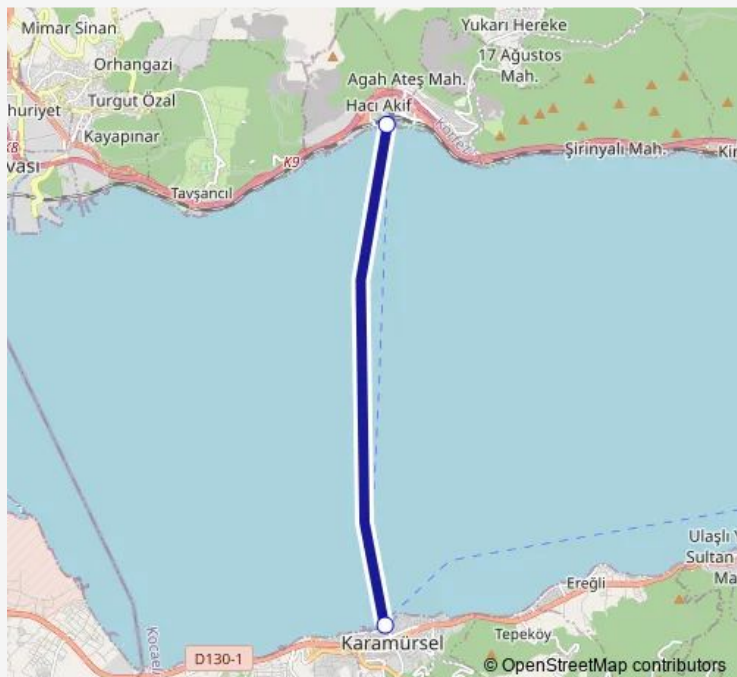

Ferry V2 Karamürsel-Hereke

[Go to website](#)**Direction**

Hereke Vapur İskelesi — Karamürsel Vapur İskelesi

2 stops

[Open route schedule](#)

Hereke Vapur İskelesi

Karamürsel Vapur İskelesi

Route schedule

Hereke Vapur İskelesi — Karamürsel Vapur İskelesi

Monday	01:00
Tuesday	01:00
Wednesday	01:00
Thursday	01:00
Friday	01:00
Saturday	—
Sunday	—

Route info

Direction: Hereke Vapur İskelesi

Stops: 2

Trip Duration: 0 hour 21 min

■ V2 — Karamürsel-Hereke

BusMaps

Direction

Karamürsel Vapur İskelesi — Hereke Vapur İskelesi

2 stops

[Open route schedule](#)

Karamürsel Vapur İskelesi

Hereke Vapur İskelesi

Route schedule

Karamürsel Vapur İskelesi — Hereke Vapur İskelesi

Monday	01:00
Tuesday	01:00
Wednesday	01:00
Thursday	01:00
Friday	01:00
Saturday	—
Sunday	—

Route info

Direction: Karamürsel Vapur İskelesi

Stops: 2