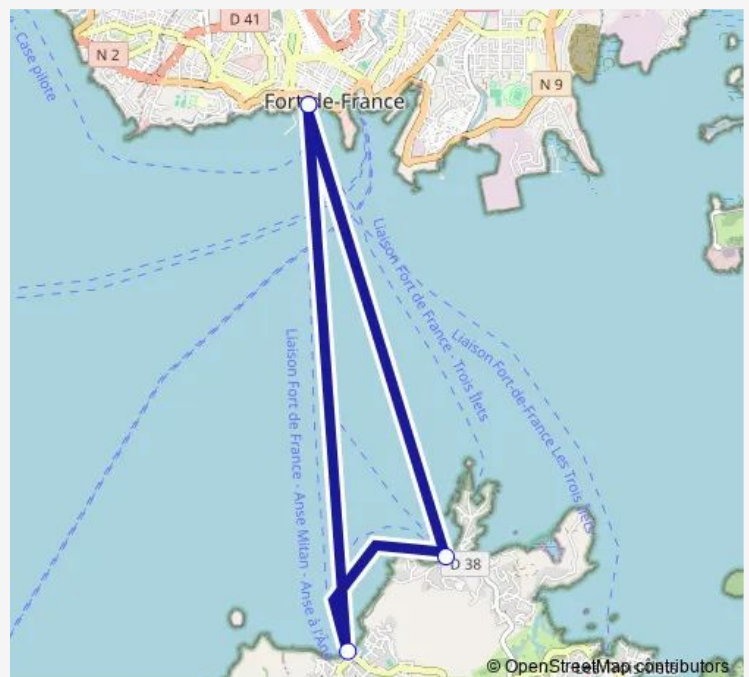

Ferry V2 Anse Mitan / Anse a l'Ane - Fdf[Go to website](#)**Direction**

Pointe Simon (Embarcadère) — Pointe Simon (Embarcadère)

4 stops

[Open route schedule](#)

Pointe Simon (Embarcadère)

Anse Mitan (Embarcadere)

Anse a l'Ane (Embarcadere)

Pointe Simon (Embarcadère)

Route schedule

Pointe Simon (Embarcadère) — Pointe Simon (Embarcadère)

Monday	05:25-18:30
Tuesday	05:25-18:30
Wednesday	05:25-18:30
Thursday	05:25-18:30
Friday	05:25-18:30
Saturday	05:25-17:35
Sunday	07:25-17:35

Route info

Direction: Pointe Simon (Embarcadère)

Stops: 4

Trip Duration: 0 hour 55 min

Direction

Pointe Simon (Embarcadère) — Pointe Simon (Embarcadère)

4 stops

[Open route schedule](#)

Wednesday 05:50-18:00

Thursday 05:50-18:00

Friday 05:50-18:00

Saturday 13:35-16:35

Sunday 13:35-16:35

Route info

Direction: Pointe Simon (Embarcadère)

Stops: 4