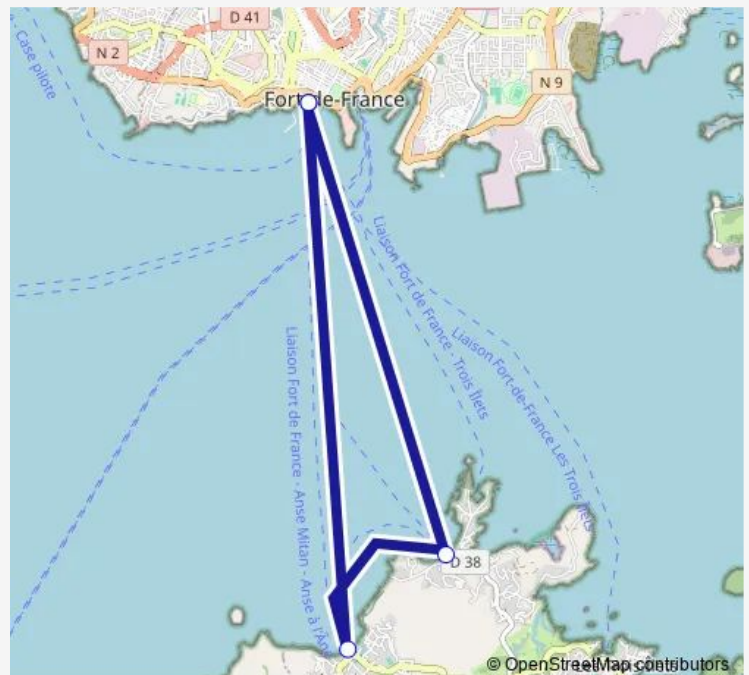

Ferry V2 Anse Mitan / Anse a l'Ane - Fdf

[Go to website](#)

**Direction**

Pointe Simon (Embarcadère) — Pointe Simon (Embarcadère)

4 stops

[Open route schedule](#)

Pointe Simon (Embarcadère)

Anse Mitan (Embarcadere)

Anse a l'Ane (Embarcadere)

Pointe Simon (Embarcadère)

Route schedule

Pointe Simon (Embarcadère) — Pointe Simon (Embarcadère)

Monday	05:25-18:30
Tuesday	05:25-18:30
Wednesday	05:25-18:30
Thursday	05:25-18:30
Friday	05:25-18:30
Saturday	05:25-17:35
Sunday	07:25-17:35

Route info

Direction: Pointe Simon (Embarcadère)

Stops: 4

Trip Duration: 0 hour 55 min

V2 — Anse Mitan / Anse a l'Ane - Fdf

### Direction

Pointe Simon (Embarcadère) — Pointe Simon (Embarcadère)

4 stops

[Open route schedule](#)

Pointe Simon (Embarcadère)

Anse a l'Ane (Embarcadere)

Anse Mitan (Embarcadere)

Pointe Simon (Embarcadère)