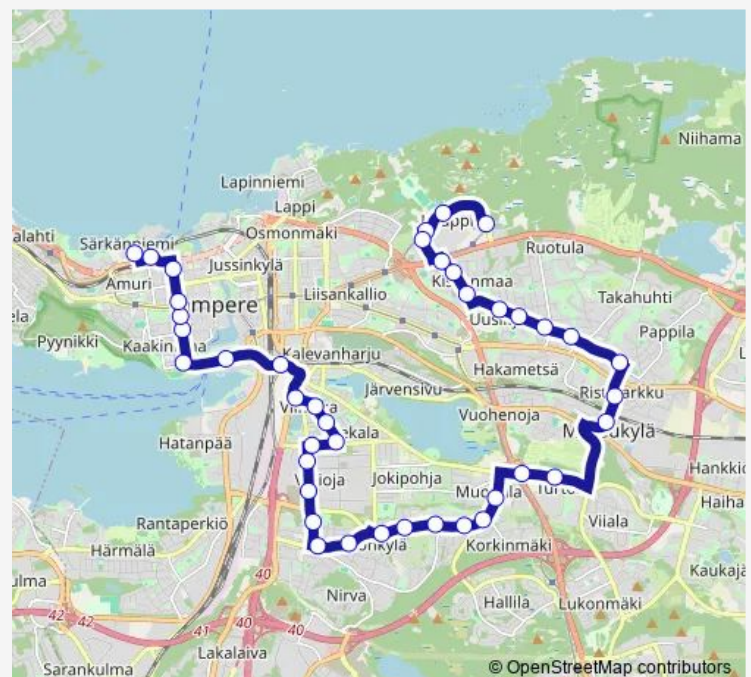

### Route schedule

Tays Arvo — Särkänniemi C

Monday 06:30-21:15

Tuesday 06:30-21:15

Wednesday 06:30-21:15

Thursday 06:30-21:15

Friday 06:30-21:15

Saturday 06:00-21:00

### Route info

Direction: Tays Arvo

Stops: 41

Trip Duration: 0 hour 55 min

Santamatinkatu

Mahlankatu

Koivistonkylä

Kaonpäänpuisto