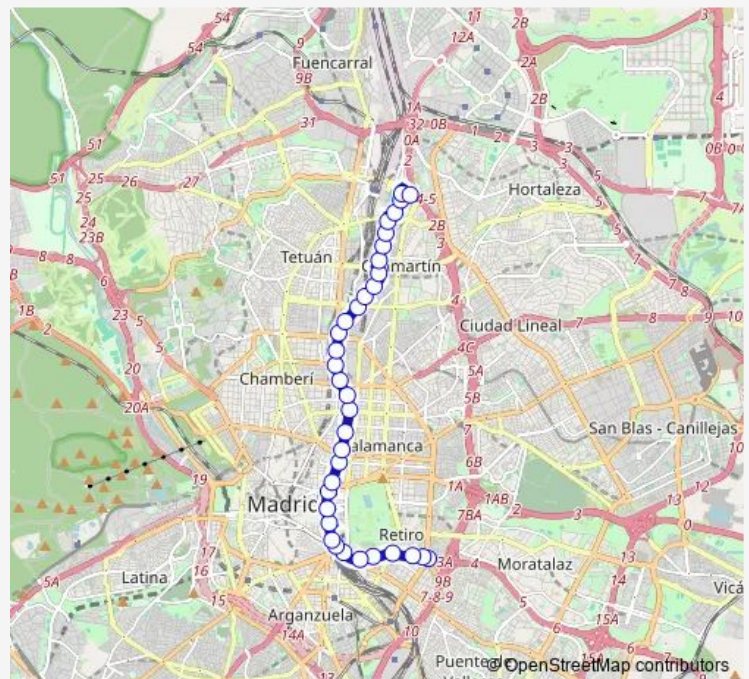

Saturday 05:45-23:00

Sunday 07:00-23:00

Route info

Direction: Conde De Casal

Stops: 35

Trip Duration: 0 hour 47 min

Nuevos Ministerios - Centro Comercial

Paseo De La Habana - Hermanos Pinzón

Sagrados Corazones

Paseo De La Habana - Centro Universitario

Paseo De La Habana - Cochabamba

Paseo De La Habana - Veracruz

Paseo De La Habana - Honduras

Paseo De La Habana - Macarena

Paseo De La Habana - Jerez

Paseo De La Habana - Menéndez Pidal

Duque De Pastrana

Marqués De Torroja

Buganvilla

Pío Xii

Direction

Pío Xii — Conde De Casal

36 stops

Friday 06:20-23:30

Saturday 06:20-23:30

Sunday 07:00-23:30

Route info

Direction: Pío Xii

Stops: 36

Trip Duration: 1 hour 3 min

Banco De España