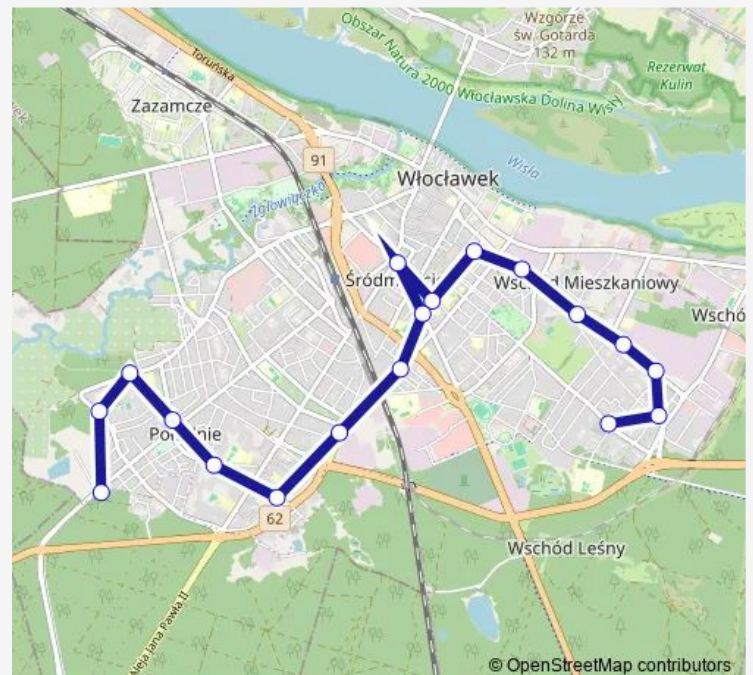

Radyszyńska 02 n/ż

Route schedule

Wiejska (Pętla) 02 — Rybnicka (Pętla) 02

Monday 06:38-14:18

Tuesday 06:38-14:18

Wednesday 06:38-14:18

Thursday 06:38-14:18

Friday 06:38-14:18

Saturday 09:40

Sunday —

Route info

Direction: Wiejska (Pętla) 02

Stops: 23

Trip Duration: 0 hour 35 min

Kotlarska 02

Rybnicka (Pętla) 02

Direction

Przemysłowa (Pętla) 01 — Wiejska (Pętla) 02

22 stops

[Open route schedule](#)

Przemysłowa (Pętla) 01

Pchli Targ 04

Pchli Targ 02

DGS 02