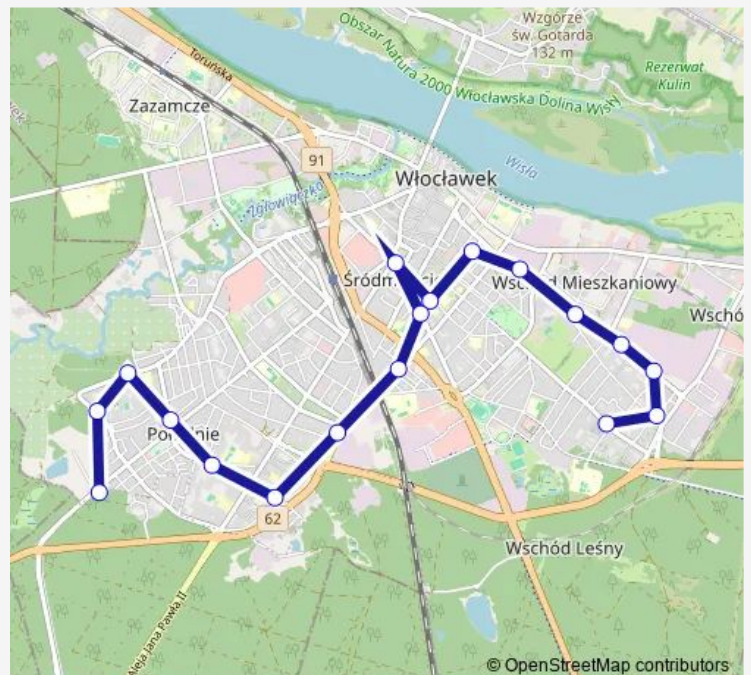

DGS 01

Pchli Targ 01

Radyszyńska 02 n/ż

Route schedule

Wiejska (Pętla) 02 — Rybnicka (Pętla) 02

Monday 06:38-14:18

Tuesday 06:38-14:18

Wednesday 06:38-14:18

Thursday 06:38-14:18

Friday 06:38-14:18

Saturday 09:40

Sunday —

Route info

Direction: Wiejska (Pętla) 02

Stops: 23

Trip Duration: 0 hour 37 min

14 — Wiejska — Ostrowska — Rybnicka

Kotlarska 02

Rybnicka (Pętla) 02

Direction

Przemysłowa (Pętla) 01 — Wiejska (Pętla) 02

22 stops

[Open route schedule](#)

Przemysłowa (Pętla) 01