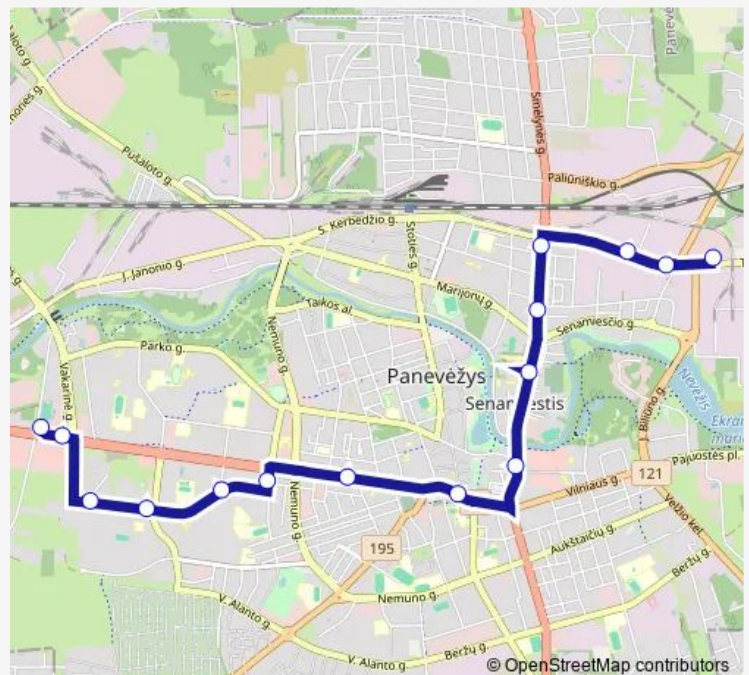

Thursday 06:17-06:51

Friday 06:17-06:51

Saturday —

Sunday —

Route info

Direction:

Stops: 0

Trip Duration: — min

14 — Savitiškio g. - Tinklų g.

Direction

Tinklų g. galinė — Savitiškio g.

15 stops

[Open route schedule](#)

Tinklų g. galinė

Elektros tinklai

AB Linas

Varpo g.

Šermukšnių g.

Ligoninė

Ukmergės g.

Savivaldybė

S. Daukanto g.

Žvaigždžių g.

Prekybos centras Iki

Thursday 06:30-07:58

Friday 06:30-07:58

Saturday —

Sunday —

Route info

Direction: Kniaudiškių g.

Stops: 14

Trip Duration: 0 hour 22 min