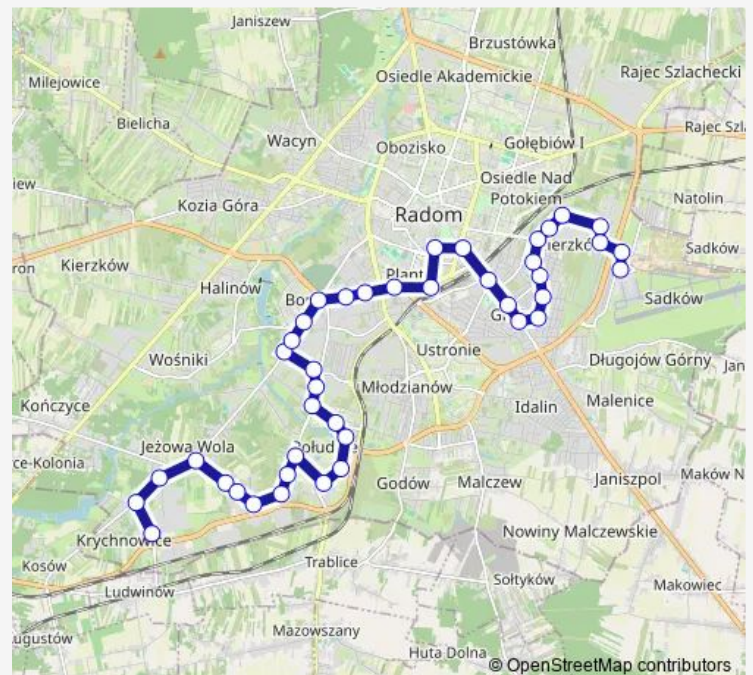

Sycyńska / Urszuli (Nż)

Czarsoleska / Urszuli

Wierzbicka / Czarsoleska

Wierzbicka / Szkoła (Nż)

Toruńska / Wierzbicka

Limanowskiego / Toruńska

Limanowskiego / Mops

Limanowskiego / Sucha

Limanowskiego / Maratońska

Route schedule

Potkanów / Stalowa — Lotnisko Warszawa-Radom

Monday 04:02-22:17

Tuesday 04:02-22:17

Wednesday 04:02-22:17

Thursday 04:02-22:17

Friday 04:02-22:17

Saturday 04:36-21:57

Sunday 04:36-21:57

Route info

Direction: Potkanów / Stalowa

Stops: 41

Trip Duration: 0 hour 51 min

14 — Lotnisko Warszawa-Radom — Potkanów / Stalowa

1905 Roku / Obrońców

1905 Roku / Tytoniowa

1905 Roku / Kościuszki

Dw. Główny PKP / pl. Dworcowy

Mickiewicza / Katedra

Słowackiego / Nowogrodzka

Słowackiego / Średnia

Słowackiego / Kalińska

Słowackiego / Kwiatowa