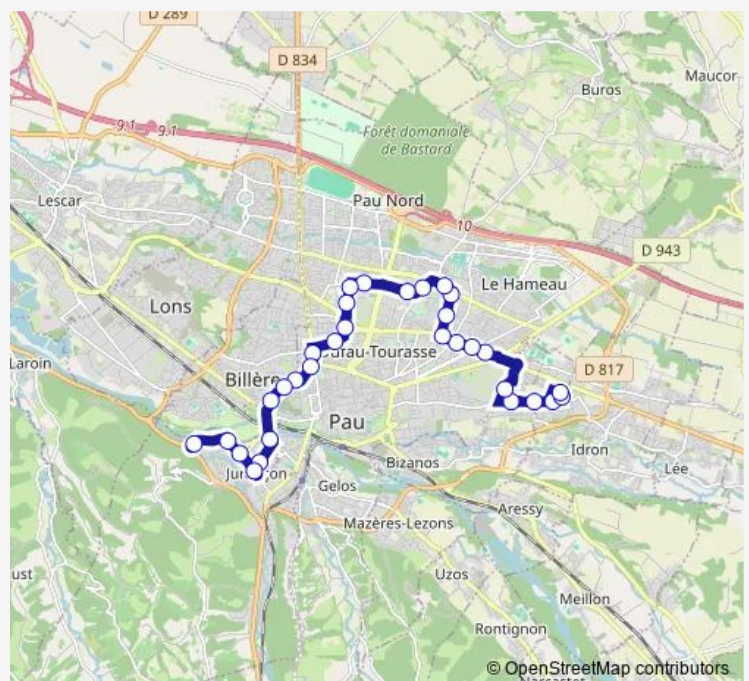

Panorama

Balaitous

Fougères

Sapins

PAU Porte des Pyrénées Quai A

Rond-point

Lapuyade

Tourasse

Thursday 06:39-19:27

Friday 06:39-19:27

Saturday 06:52-19:15

Sunday —

Route info

Direction: Bizanos Beau Soleil

Stops: 31

Trip Duration: 0 hour 36 min

14 — Jurancon Corps F. Pommiès<>Pau Porte des Pyrénées

Parc des Expos

Rousseau

Hutton

Pont d'Espagne

Vallée

Lolibé

Mairie de Jurançon

Sunday —

Route info

Direction: Jurancon Corps Franc Pommiès

Stops: 31

Trip Duration: 0 hour 40 min

Rond-point

PAU Porte des Pyrénées Quai B

Sapins