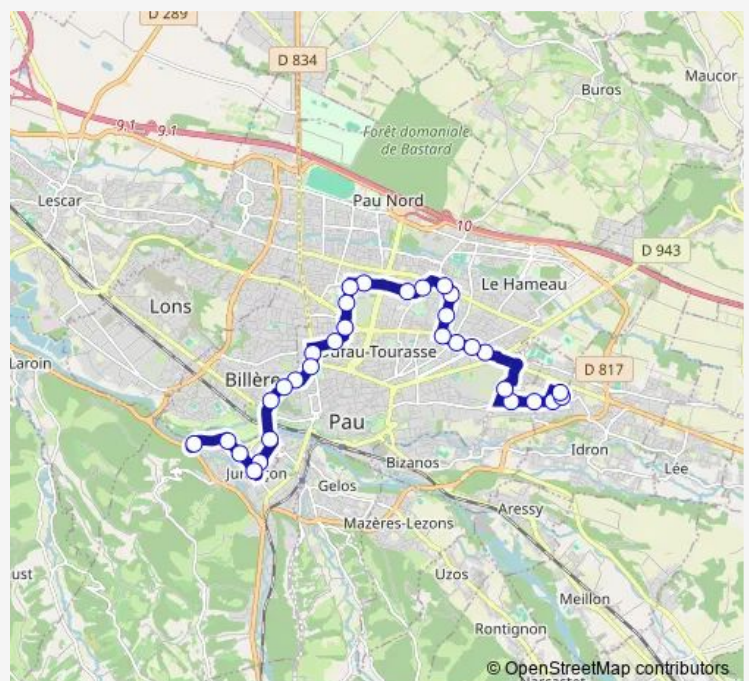

Panorama

Balaitous

Fougères

Sapins

PAU Porte des Pyrénées Quai A

Rond-point

Lapuyade

Tourasse

Thursday 06:39-19:27

Friday 06:39-19:27

Saturday 06:52-19:15

Sunday —

Route info

Direction: Bizanos Beau Soleil

Stops: 31

Trip Duration: 0 hour 38 min

14 — Jurancon Corps F. Pommiès<>Pau Porte des Pyrénées

Parc des Expos

Rousseau

Hutton

Pont d'Espagne

Vallée

Lolibé

Mairie de Jurançon

Sunday —

Route info

Direction: Jurancon Corps Franc Pommiès

Stops: 31

Trip Duration: 0 hour 42 min

Rond-point

PAU Porte des Pyrénées Quai B

Sapins