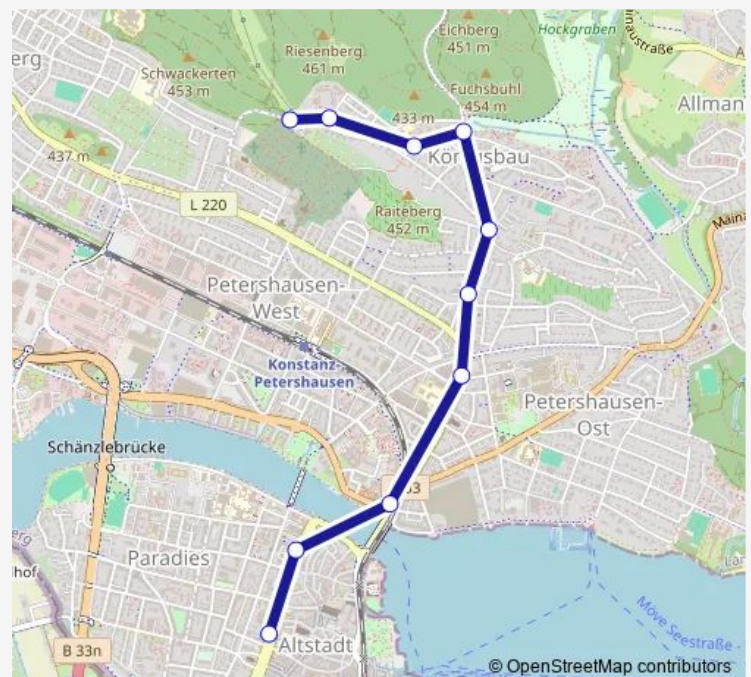

### Direction

Konstanz, Stefansschule — Konstanz,Pfeiferhölzle Wendep.

10 stops

[Open route schedule](#)

Konstanz, Stefansschule

Konstanz, Laube/Niederburg

Konstanz, Sternenplatz

Konstanz, Zähringerplatz

### Route schedule

Konstanz, Stefansschule — Konstanz,Pfeiferhölzle Wendep.

Monday 06:32-20:02

Tuesday 06:32-20:02

Wednesday 06:32-20:02

Thursday 06:32-20:02

Friday —

Saturday —

### Route info

Direction: Konstanz, Stefansschule

Stops: 10

Trip Duration: 0 hour 12 min

## Direction

Konstanz,Pfeiferhölzle Wendep. — Konstanz, Sternplatz

8 stops

[Open route schedule](#)

Konstanz,Pfeiferhölzle Wendep.

Konstanz, Pfeiferhölzle

Konstanz, Danziger Strasse

Konstanz, Jacob Burckhardt-Str