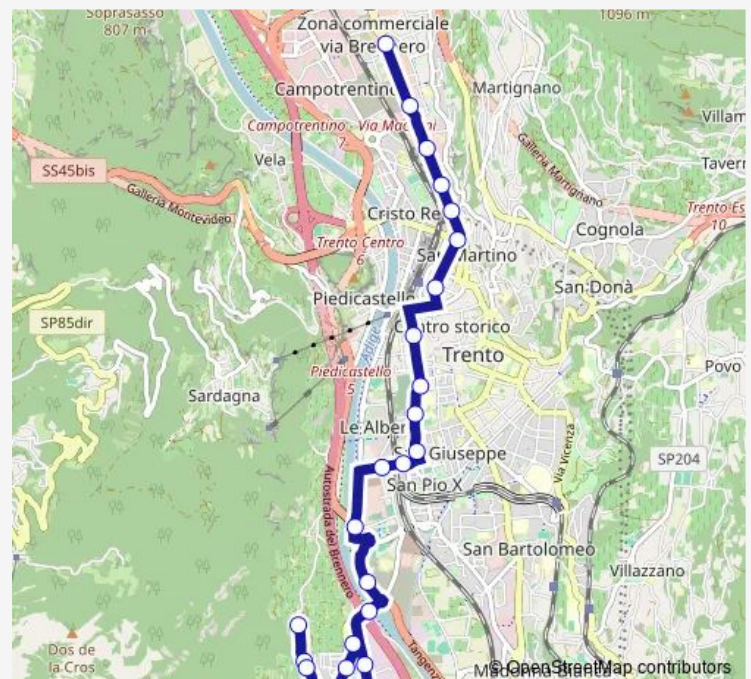

Piazza Dante Pal. Regione

Centa Brennero

Brennero Malvasia

Route schedule

Ravina Del Ponte — Brennero Bren Center

Monday 06:25-20:44

Tuesday 06:25-20:44

Wednesday 06:25-20:44

Thursday 06:25-20:44

Friday 06:25-20:44

Saturday 06:46-20:44

Sunday —

Route info

Direction: Ravina Del Ponte

Stops: 25

Trip Duration: 0 hour 32 min

14 — P.Dante Via Sanseverino Belvedere Ravina

Brennero Ex Scalo Filzi

Brennero Marconi

Brennero Tridente

Brennero Bren Center

Direction

Piazza Dante Stazione Fs — Belvedere

16 stops

Belvedere

Route schedule

Piazza Dante Stazione Fs — Belvedere

Monday	06:48-20:25
Tuesday	06:48-20:25
Wednesday	06:48-20:25
Thursday	06:48-20:25
Friday	06:48-20:25
Saturday	06:48-20:25
Sunday	—

Route info

Direction: Piazza Dante Stazione Fs