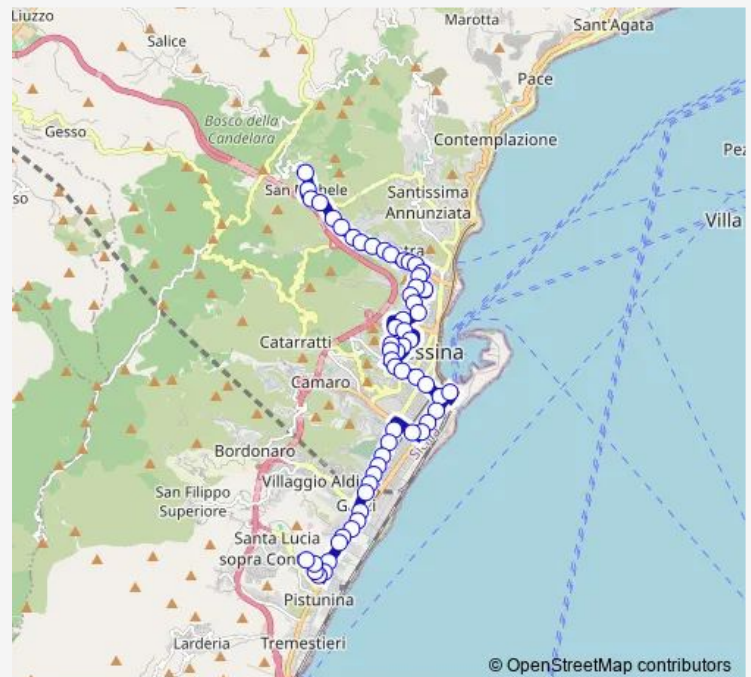

Via Bonino

Via La Farina, Atm

Via La Farina, S. Pietro e Paolo

Via La Farina, inc. via Roma

Via La Farina, inc. via Salandra

Via La Farina, inc. via Trento

Via La Farina, inc. via N. Bixio

Via La Farina, inc. via Xxvii Luglio

Thursday —

Friday —

Saturday —

Sunday 06:20-19:05

Route info

Direction: Cep, Capolinea

Stops: 57

Trip Duration: 0 hour 55 min

14 — Cep

Via Cesare Battisti, Università

Via T. Cannizzaro, 166

Via T. Cannizzaro, 252

Viale P. Umberto, Ortopedico

Viale P. Umberto, com. Le Terrazze

Viale P. Umberto, 38

Viale P. Umberto, clinica S. Camillo

Viale P. Umberto, Cristo Re

Viale P. Umberto, Sacratio Cristo Re

Viale P. Umberto, via Grattoni

Viale P. Umberto, 137

Viale Bocchetta - Archimede

Viale Bocchetta - 15

Via Gagini

V.le Regina Margherita, Osservatorio