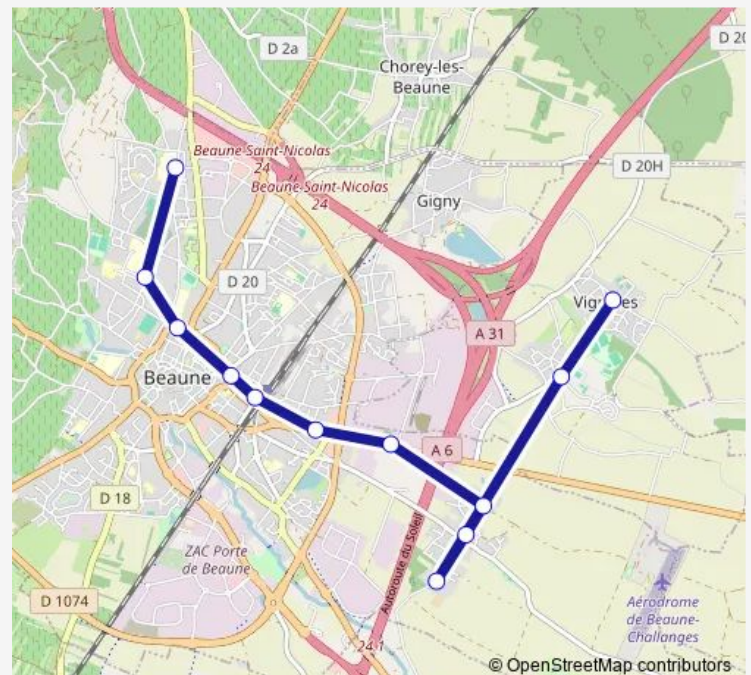

Direction

Beaune_ collège Monge — Challanges Flun

13 stops

[Open route schedule](#)

Beaune_ collège Monge

Beaune_Hôpital1

Beaune_Monument aux Morts

Beaune - Bastion des Hospices

Beaune - Porte Marie de Bourgogne

Bbeaune_Jules Ferry

Beaune_Gare de Beaune

Beaune_Route de Seurre 1

Vignoles Mairie

Vignoles Chevignerot

Challanges Tulipiers

Challanges Maranches

Challanges Flun

Route schedule

Beaune_ collège Monge — Challanges Flun

Monday 07:10-18:05

Tuesday 07:10-18:05

Wednesday 07:10-18:05

Thursday 07:10-18:05

Friday 07:10-18:05

Saturday 08:45-12:05

Sunday —

Route info

Direction: Beaune_ collège Monge

Stops: 13

Trip Duration: 0 hour 28 min