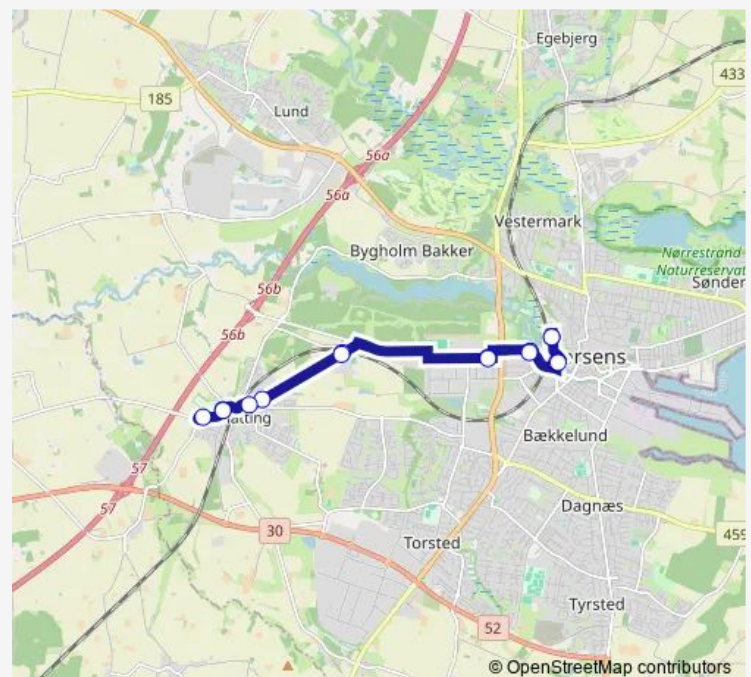

Hatting Kirke/Østerhåbsvej (Horsens Kom)

Rugballevej/Hattingvej (Horsens Kom)

Finlandsvej/Islandsvej (Horsens Kom)

Bygholm Park (Horsens Kom)

Claus Cortsens Gade (Horsens Kom)

Horsens Trafikterminal

Route schedule

Horsens Trafikterminal — Horsens Trafikterminal

Monday 05:30-22:30

Tuesday 05:30-22:30

Wednesday 05:30-22:30

Thursday 05:30-22:30

Friday 05:30-22:30

Saturday 20:30-22:30

Sunday 20:30-22:30

Route info

Direction: Horsens Trafikterminal

Stops: 15

Trip Duration: 0 hour 31 min

Direction

Horsens Trafikterminal — Horsens Trafikterminal

15 stops

[Open route schedule](#)