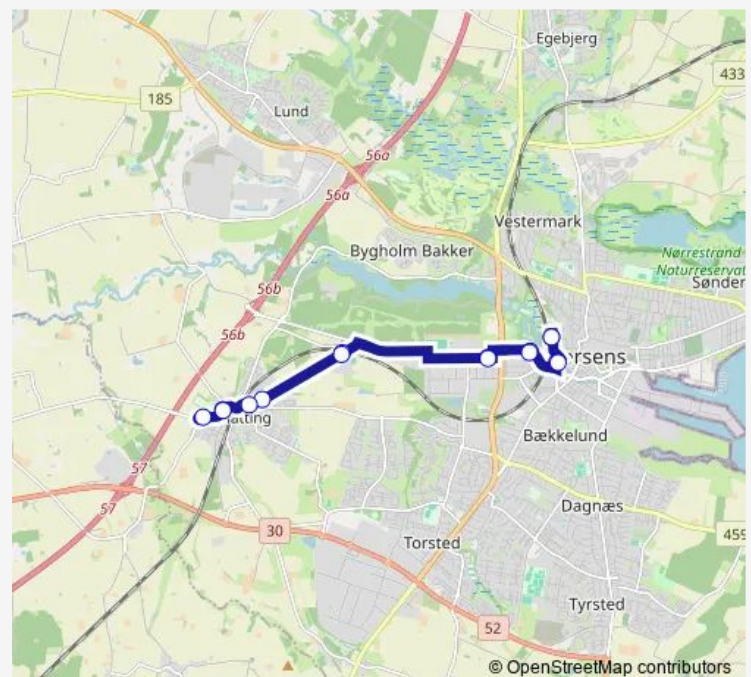

Hatting Kirke/Østerhåbsvej (Horsens Kom)

Rugballevej/Hattingvej (Horsens Kom)

Finlandsvej/Islandsvej (Horsens Kom)

Bygholm Park (Horsens Kom)

Claus Cortsens Gade (Horsens Kom)

Horsens Trafikterminal

Route schedule

Horsens Trafikterminal — Horsens Trafikterminal

Monday 05:30-22:30

Tuesday 05:30-22:30

Wednesday 05:30-22:30

Thursday 05:30-22:30

Friday 05:30-22:30

Saturday 20:30-22:30

Sunday 20:30-22:30

Route info

Direction: Horsens Trafikterminal

Stops: 15

Trip Duration: 0 hour 31 min

Direction

Horsens Trafikterminal — Horsens Trafikterminal

15 stops

[Open route schedule](#)