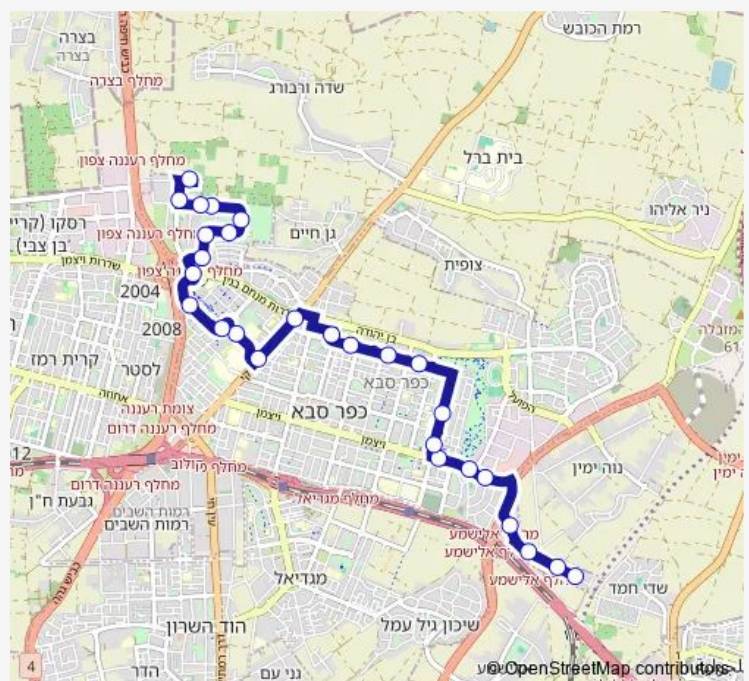

### Route schedule

אזור תעשיה סנטרל פארק 2000 — מסוף שכונה ירוקה

Monday —

Tuesday —

Wednesday —

Thursday —

Friday 00:30-01:30

Saturday —

### Route info

Direction: 2000 תעשיה סנטרל פארק

Stops: 26

Trip Duration: 0 hour 25 min

14 — אזור תעשיה סנטרל פארק 2000-כפר סבא->מסוף שכונה ירוקה-כפר סבא 1#

גן הברון מנשה/אנגל

אנגל/אנצ'יקובסקי

אנגל/ויינברג