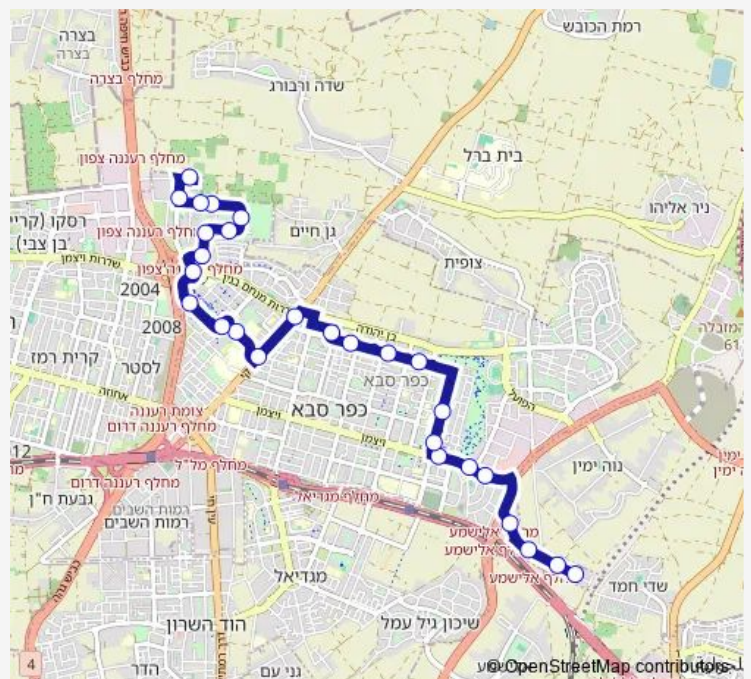

### Route schedule

אזור תעשיה סנטרל פארק 2000 — מסוף שכונה ירוקה

Monday —

Tuesday —

Wednesday —

Thursday —

Friday 00:30-01:30

Saturday —

### Route info

Direction: 2000 פארק סנטרל פארק 2000

Stops: 26

Trip Duration: 0 hour 25 min

14 — אזור תעשיה סנטרל פארק 2000-כפר סבא <-> מסוף שכונה ירוקה-כפר סבא 1#

גן הברון מנשה/אנגל

אנגל/אנצ'יקובסקי

אנגל/ויינברג