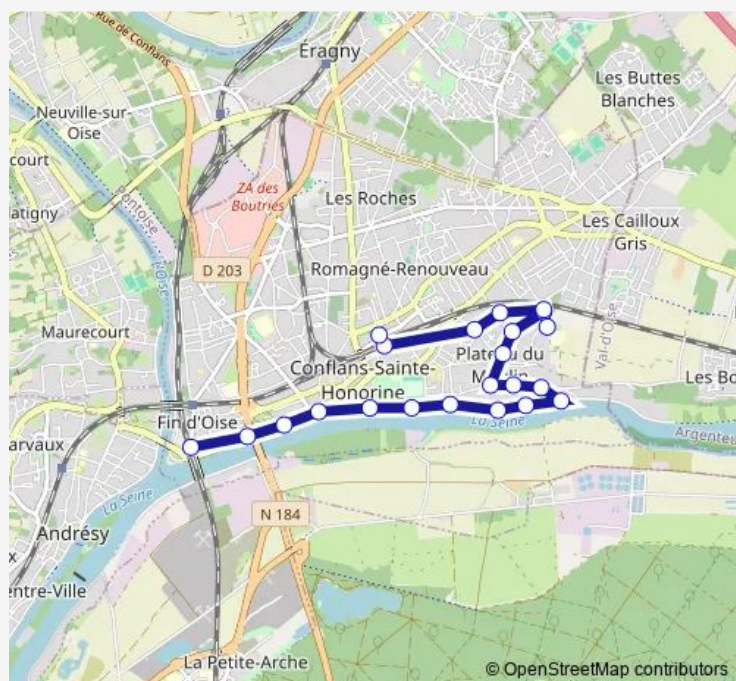

Les Ambassadeurs

Bois Meresse

Croix Blanche

Les Anglais

Gendarmerie

Verdun / Conflans Sainte-Honorine Noctilien

Gare Place Romagné

Route schedule

Gare de Neuville Université — Gare Place Romagné

Monday 06:51-19:25

Tuesday 06:51-19:25

Wednesday 06:51-19:25

Thursday 06:51-19:25

Friday 06:51-19:25

Saturday —

Sunday —

Route info

Direction: Gare de Neuville Université

Stops: 9

Trip Duration: 0 hour 11 min

Direction

Gare Place Romagné — Gare de Fin d'Oise

22 stops

[Open route schedule](#)

Gare Place Romagné

L.T.T.

Centre Commercial Paul Brard

Champs du Four

Gaillon

Collège des Hautes Rayes

Gaillon

Cotes Reverses