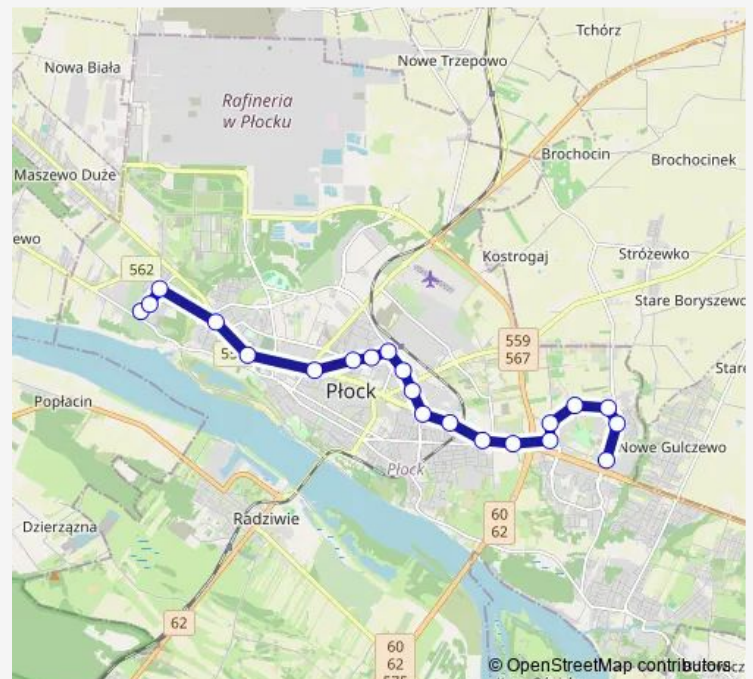

Roweckiego

Zielony Jar

Sikorskiego

Route schedule

Winiary, szpital — Sikorskiego

Monday 05:02-21:12

Tuesday 05:02-21:12

Wednesday 05:02-21:12

Thursday 05:02-21:12

Friday 05:02-21:12

Saturday 06:14-21:15

Sunday 07:15-21:14

Route info

Direction: Winiary, szpital

Stops: 21

Trip Duration: 0 hour 28 min

■ 14 — -Gościniec-Winiary, szpital 02

Direction

Podolszyce 02 — Winiary, szpital 02

21 stops

[Open route schedule](#)

Podolszyce 02

Sikorskiego

Zielony Jar