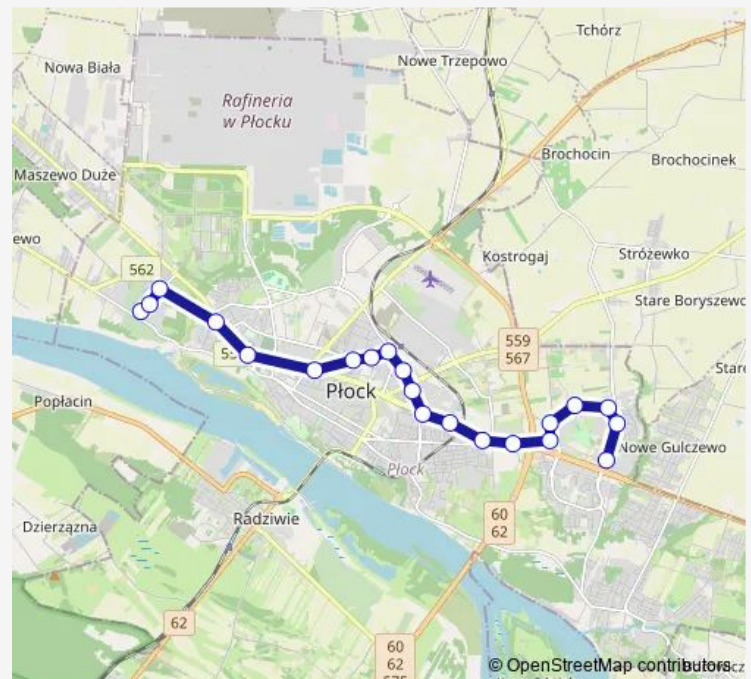

Roweckiego

Zielony Jar

Sikorskiego

Route schedule

Winiary, szpital — Sikorskiego

Monday 05:02-21:12

Tuesday 05:02-21:12

Wednesday 05:02-21:12

Thursday 05:02-21:12

Friday 05:02-21:12

Saturday 06:14-21:15

Sunday 07:15-21:14

Route info

Direction: Winiary, szpital

Stops: 21

Trip Duration: 0 hour 29 min

■ 14 — -Gościniec-Winiary, szpital 02

Direction

Podolszyce 02 — Winiary, szpital 02

21 stops

[Open route schedule](#)

Podolszyce 02

Sikorskiego

Zielony Jar