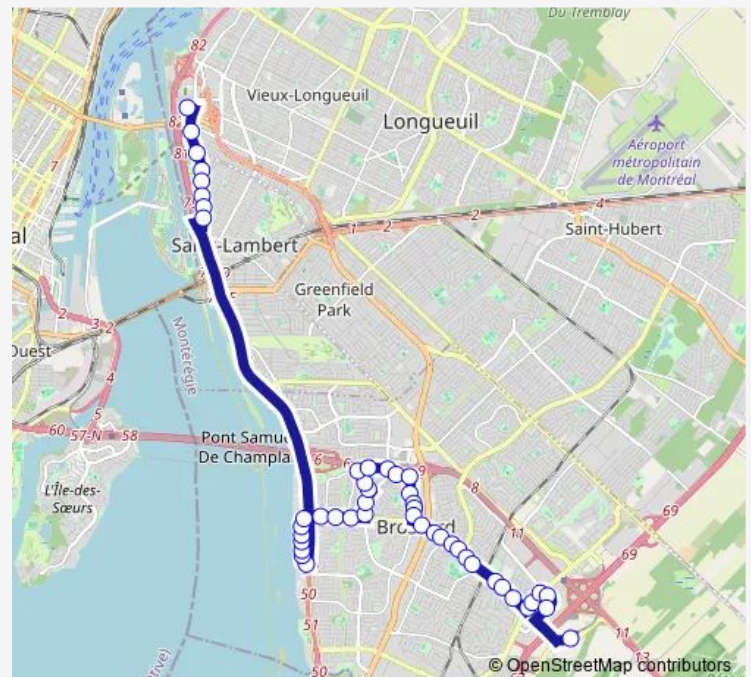

Saturday —

Sunday —

Route info

Direction: Terminus Longueuil

Stops: 47

Trip Duration: 0 hour 44 min

14 — Rome / Dix30

1230 Touchette

7660 Tisserand

de Rome / Taschereau

de Rome / Malo

de Rome / Naples

de Rome / Neuville

de Rome / Milan

de Rome / Aréna Michel-Normandin

de Rome / Niagara