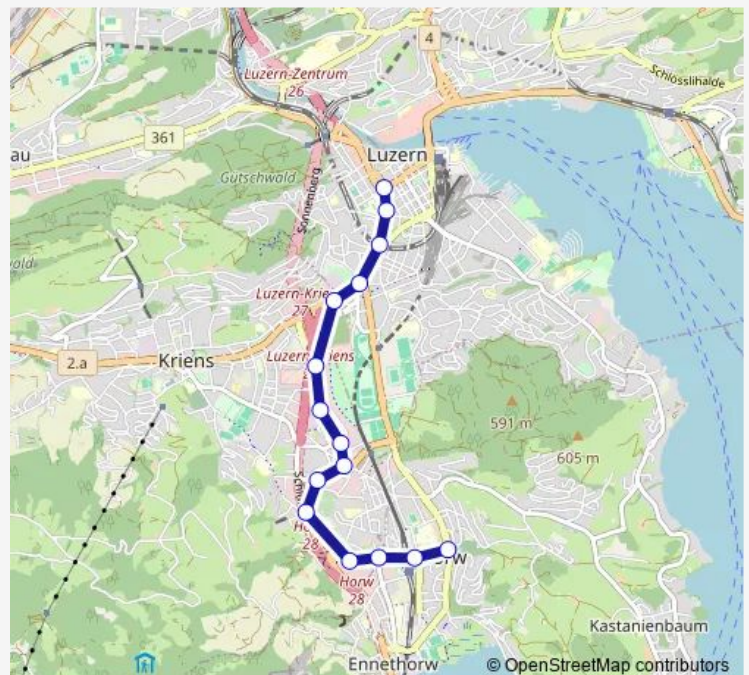

Tuesday —

Wednesday —

Thursday 12:40-16:34

Friday —

Saturday —

Sunday —

Route info

Direction: Horw, Zentrum

Stops: 15

Trip Duration: 0 hour 16 min

14 — B 14

Direction

Luzern, Pilatusplatz — Horw, Zentrum

15 stops

[Open route schedule](#)

Luzern, Pilatusplatz