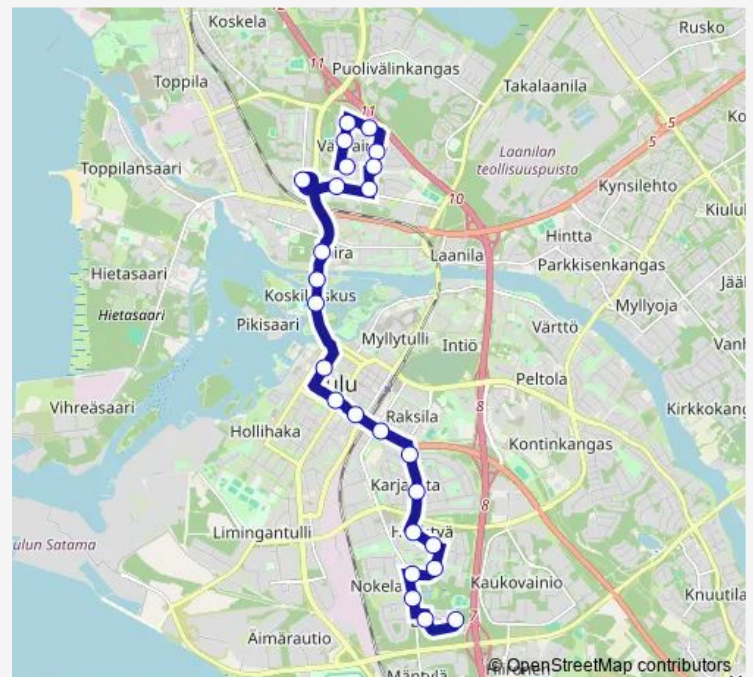

Bus 14 Vällivainio - Lintula

[Go to website](#)

Direction

Lintula — Susitie P

22 stops

[Open route schedule](#)

- Lintula
- Kihokkitie P
- Vesaisentie P
- Nokikanantie E
- Sorsatie P
- Hanhitie P
- Karjasillan kirkko P
- Karjaportti P
- Hakakatu P
- Tuuvo Pakkala P
- Ratakatu P
- Rautasaari P
- Rotuaari
- Kaupungintalo P
- Pokkitörmä
- Raatti P
- Toivoniemi P
- Merikoskenkatu P2
- Oravitie
- Paulaharjuntie E
- Ahmatie P

Route schedule

Lintula — Susitie P

Monday	06:57-20:12
Tuesday	06:57-20:12
Wednesday	06:57-20:12
Thursday	06:57-20:12
Friday	06:57-20:12
Saturday	09:17-20:12
Sunday	10:17-18:17

Route info

Direction: Lintula

Stops: 22

Trip Duration: 0 hour 26 min

14 — Vällivainio - Lintula

Direction

Susitie P — Lintula

25 stops

[Open route schedule](#)

Susitie P

Kesätie

Veräjätie P

Aikäytävä E

Karhitie E

Sirppitie E

Ahmatie E

Paulaharjuntie P

Mittamiehentie P