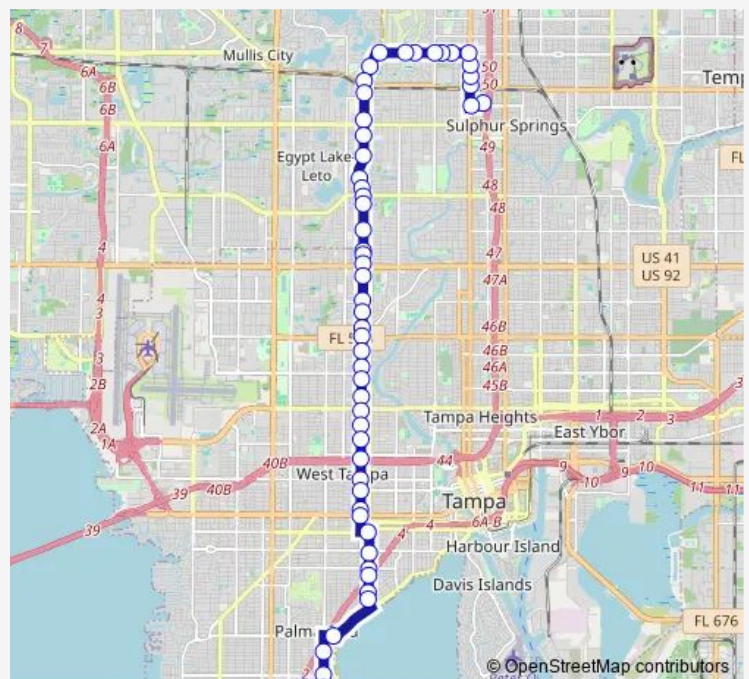

Armenia Av @ Hamilton Av

Armenia Av @ Cluster Av

Armenia Av @ Sligh Av

Route schedule

Yukon Transfer Center — Not A Stop - Britton Plaza Staging Area

Monday 04:35-21:35

Tuesday 04:35-21:35

Wednesday 04:35-21:35

Thursday 04:35-21:35

Friday 04:35-21:35

Saturday 04:35-21:35

Sunday 04:35-21:35

Route info

Direction: Yukon Transfer Center

Stops: 56

Trip Duration: 0 hour 55 min

14 — Armenia/Howard Avenue

Armenia Av @ Hiawatha St

Armenia Av @ Hanna Av

Armenia Av @ Powhatan Av

Armenia Ave @ Comanche Ave

Armenia Av @ Hillsborough Av

Armenia Av @ Crest Av

Armenia Av @ Osborne Av

Armenia Av @ Erna Dr

Armenia Av @ Alva St

Armenia Ave @ M L King Jr Blvd

Armenia Av @ St Isabel St

Armenia Av @ Fiesta Plaza

Armenia Av @ Braddock St

Armenia Av @ Cordelia St

Armenia Av @ St Joseph St