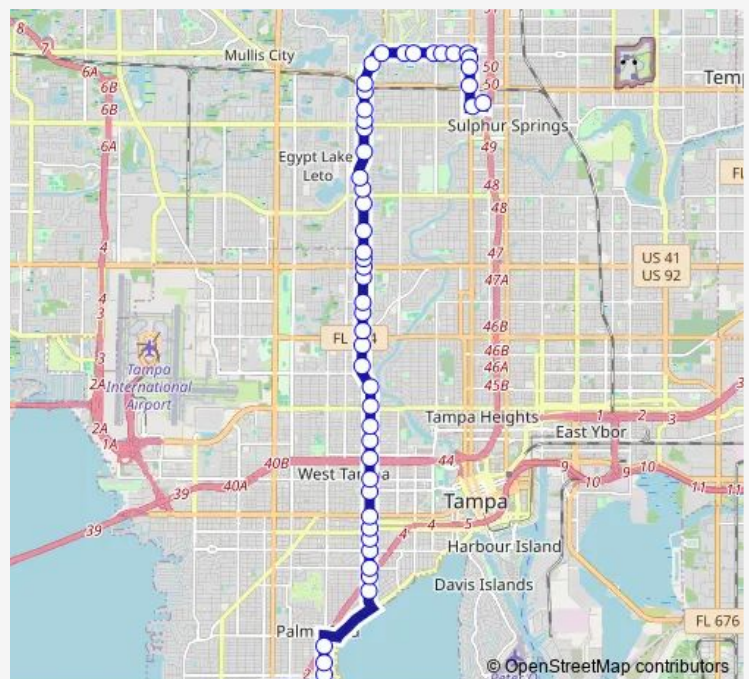

Armenia Av @ Hamilton Av

Armenia Av @ Cluster Av

Armenia Av @ Sligh Av

Route schedule

Yukon Transfer Center — Not A Stop - Britton Plaza Staging Area

Monday 04:35-21:35

Tuesday 04:35-21:35

Wednesday 04:35-21:35

Thursday 04:35-21:35

Friday 04:35-21:35

Saturday 04:35-21:35

Sunday 04:35-21:35

Route info

Direction: Yukon Transfer Center

Stops: 56

Trip Duration: 0 hour 55 min

14 — Armenia/Howard Avenue

Armenia Av @ Hiawatha St

Armenia Av @ Hanna Av

Armenia Av @ Powhatan Av

Armenia Ave @ Comanche Ave

Armenia Av @ Hillsborough Av

Armenia Av @ Crest Av

Armenia Av @ Osborne Av

Armenia Av @ Erna Dr

Armenia Av @ Alva St

Armenia Ave @ M L King Jr Blvd

Armenia Av @ St Isabel St

Armenia Av @ Fiesta Plaza

Armenia Av @ Braddock St

Armenia Av @ Cordelia St

Armenia Av @ St Joseph St