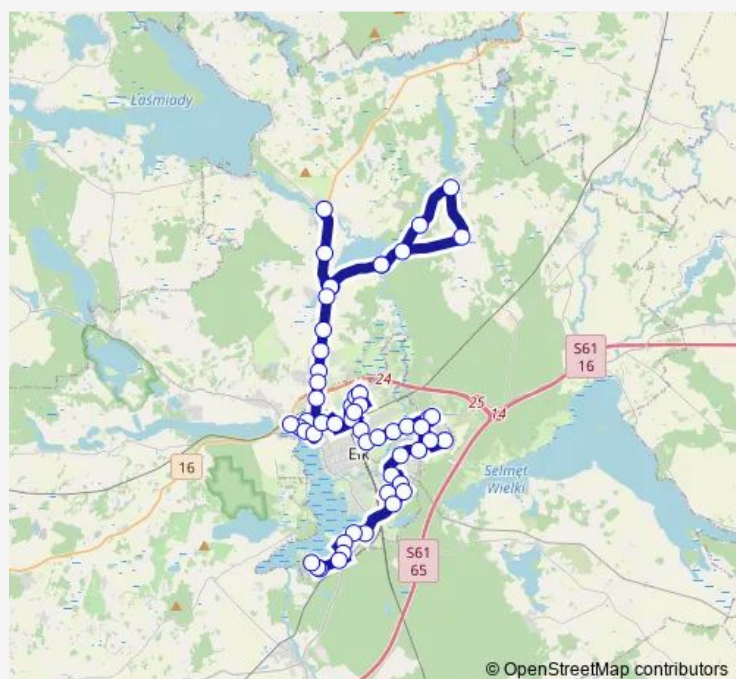

Saturday —

Sunday —

Route info

Direction: Jeziorna — Pętla

Stops: 39

Trip Duration: 0 hour 55 min

Suwalska — Puk

Suwalska — Szkoła

Łukasiewicza — Mzk

Doborzańskiego

Piwnika Ponurego

Bora Komorowskiego

Kolonia — Nowe Miasto

Kolonia — Szkoła

Kolonia — Działki

Sikorskiego — Przejazd