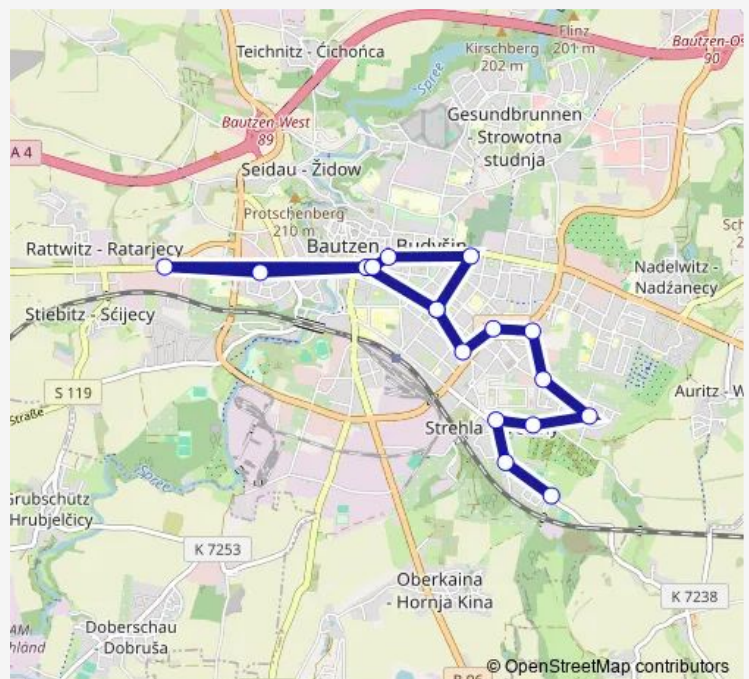

Direction

Bautzen Thrombergsiedlung — Bautzen August-Bebel-Pl (Zob)

17 stops

[Open route schedule](#)

Bautzen Thrombergsiedlung

Bautzen Privatweg

Bautzen Thrombergstraße

Bautzen Czornebohstraße

Bautzen Gneisenaustraße

Bautzen Spittelwiesenweg

Bautzen Goethestraße

Bautzen Erich-Pfaff-Straße

Bautzen Karl-Liebknecht-Straße

Bautzen August-Bebel-Pl (Zob)

Bautzen Lauengraben

Bautzen W-Fiebiger-Straße

Bautzen Umspannwerk

Bautzen Lauengraben

Bautzen Kornmarkt

Bautzen Taucherstraße/Friedhof

Bautzen August-Bebel-Pl (Zob)

Route schedule

Bautzen Thrombergsiedlung — Bautzen August-Bebel-Pl (Zob)

Monday	06:55
Tuesday	06:55
Wednesday	06:55
Thursday	06:55
Friday	06:55
Saturday	—
Sunday	—

Route info

Direction: Bautzen Thrombergsiedlung

Stops: 17

Trip Duration: 0 hour 31 min

14 Bus time schedules and route maps are available in an offline PDF at busmaps.com. Use the busmaps.com website to see live bus times, train schedule or subway schedule, and step-by-step directions for all public transit in Bautzen