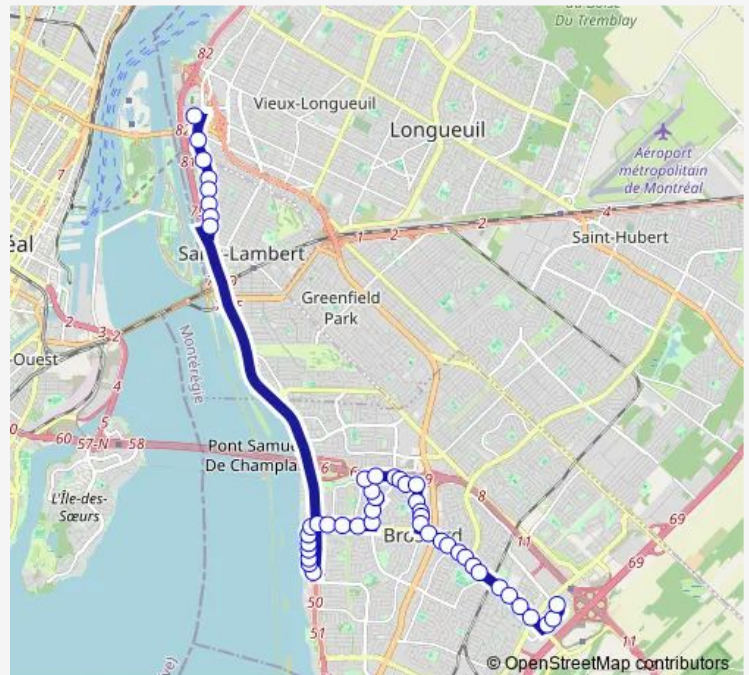

[Go to website](#)

**Direction**  
 boul. Leduc et allée des Lumières — Terminus Longueuil  
 43 stops  
[Open route schedule](#)

- boul. Leduc et allée des Lumières
- boul. du Quartier et Société DES Alcools DU Québec
- boul. du Quartier et Banque Scotia
- boul. du Quartier et boul. de Rome
- boul. de Rome et Laffite
- boul. de Rome et av. de Lugano
- boul. de Rome et Lautrec
- boul. de Rome et av. Niagara
- boul. de Rome et Mondor
- boul. de Rome et boul. Milan
- boul. de Rome et av. Neuville
- boul. de Rome et av. Naples
- boul. de Rome et av. Malo
- boul. de Rome et boul. Taschereau
- boul. de Rome et av. Tisserand
- av. Tisserand et av. Trépanier
- av. Tisserand et Therrien
- av. Tisserand et Talleyrand
- av. Tisserand et civique 7100
- av. Tisserand et civique 6845
- av. Tisserand et Toulon

Route schedule

boul. Leduc et allée des Lumières — Terminus Longueuil

Monday	11:20-18:56
Tuesday	11:20-18:56
Wednesday	11:20-18:56
Thursday	11:20-18:56
Friday	11:20-18:56
Saturday	—
Sunday	—

Route info

Direction: boul. Leduc et allée des Lumières

Stops: 43

Trip Duration: 0 hour 34 min

14 — Rome / Dix30

av. Tisserand et boul. Pelletier

av. Tisserand et civique 6630

av. Touchette et av. Tisserand

av. Touchette et civique 1225

av. Touchette et boul. Pelletier

boul. Marie-Victorin et av. Thérèse

Riverside et av. Mercille

Riverside et av. Pine

Riverside et av. Walnut

Riverside et av. de Sanford

Riverside et av. de Brixton

Riverside et av. Durocher

Riverside et ch. Tiffin