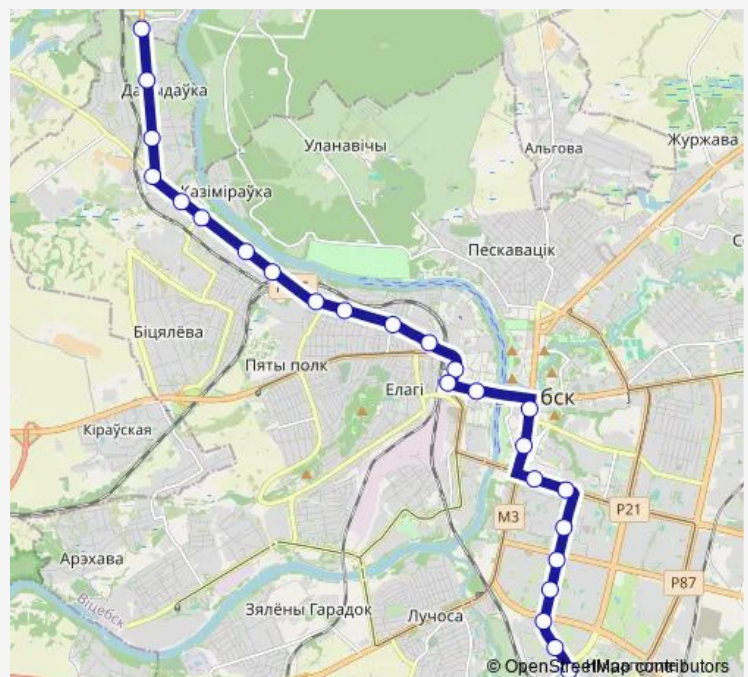

### Route schedule

посёлок Лужесно — Микрорайон Медцентр (высадка пассажиров)

Monday	05:55-00:28 <sup>+1</sup>
Tuesday	05:55-00:28 <sup>+1</sup>
Wednesday	05:55-00:28 <sup>+1</sup>
Thursday	05:55-00:28 <sup>+1</sup>
Friday	05:55-00:28 <sup>+1</sup>
Saturday	06:20-00:04 <sup>+1</sup>
Sunday	06:20-00:04 <sup>+1</sup>

### Route info

Direction: посёлок Лужесно

Stops: 28

Trip Duration: 1 hour 0 min

ЮГ-6

улица Воинов-Интернационалистов

Школа № 45

Роддом

## Direction

Микрорайон Медцентр — посёлок Лужесно

29 stops

[Open route schedule](#)

Микрорайон Медцентр

Бульвар

станция Лучёса

Роддом

## Route info

Direction: Микрорайон Медцентр

Stops: 29

Trip Duration: 1 hour 0 min

Тирасполь

6-я гимназия

Давыдовка

посёлок Лужесно