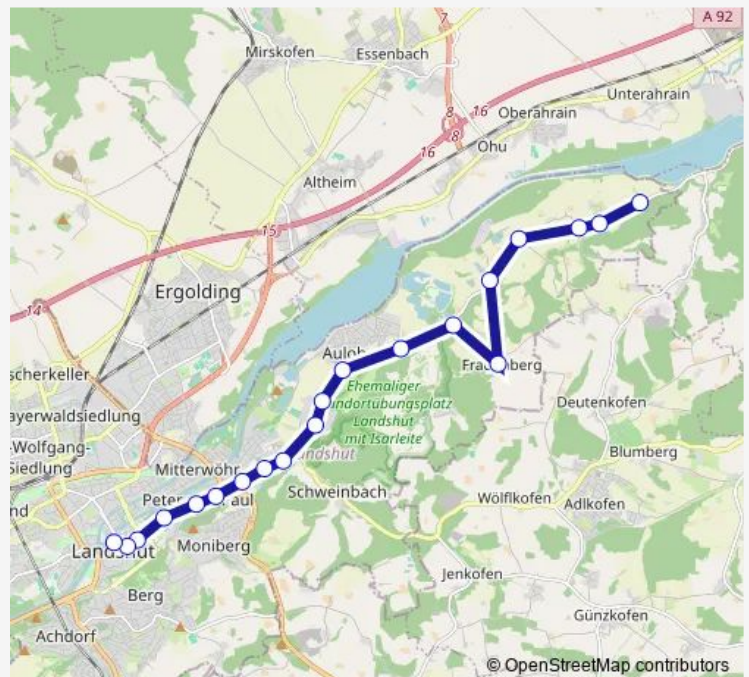

Landshut, Regierungsplatz

Landshut, Altstadt

Route schedule

Landshut, Wolfsteinerau — Landshut, Altstadt

Monday 05:34

Tuesday 05:34

Wednesday 05:34

Thursday 05:34

Friday 05:34

Saturday —

Sunday —

Route info

Direction: Landshut, Wolfsteinerau

Stops: 20

Trip Duration: 0 hour 28 min

14

BusMaps

Direction

Landshut, Altstadt — Landshut, Wolfsteinerau

21 stops

[Open route schedule](#)

Landshut, Altstadt

Landshut, Postplatz

Landshut, Am Alten Viehmarkt

Landshut, Aumühle

Landshut, Wolfsteinerau

Route schedule

Landshut, Altstadt — Landshut, Wolfsteinerau

Monday 15:50-17:50

Tuesday 15:50-17:50

Wednesday 15:50-17:50

Thursday 15:50-17:50