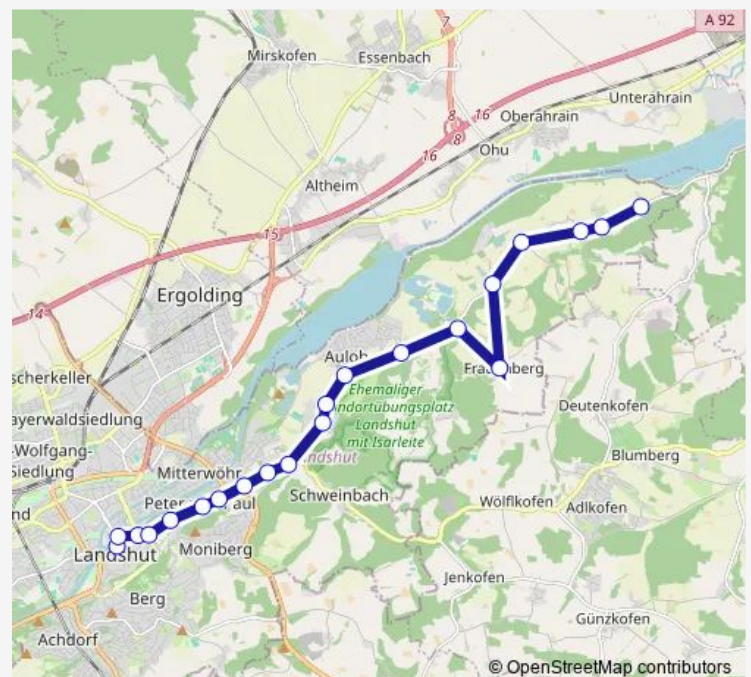

Direction

Landshut, Wolfsteinerau — Landshut, Altstadt

20 stops

[Open route schedule](#)

Landshut, Wolfsteinerau

Landshut, Aumühle

Landshut, Wolfstein

Landshut, Dirnau

Landshut, Messepark

Landshut, Alte Kaserne

Landshut, Konrad-Adenauer-Straße

Landshut, Herzog-Georg-Platz

Landshut, Hauptfriedhof

Landshut, Maximilianstraße

Landshut, Regierungsplatz

Landshut, Altstadt

Route schedule

Landshut, Wolfsteinerau — Landshut, Altstadt

Monday 05:34

Tuesday 05:34

Wednesday 05:34

Thursday 05:34

Friday 05:34

Saturday —

Sunday —

Route info

Direction: Landshut, Wolfsteinerau

Stops: 20

Trip Duration: 0 hour 28 min

Direction

Landshut, Altstadt — Landshut, Wolfsteinerau

21 stops