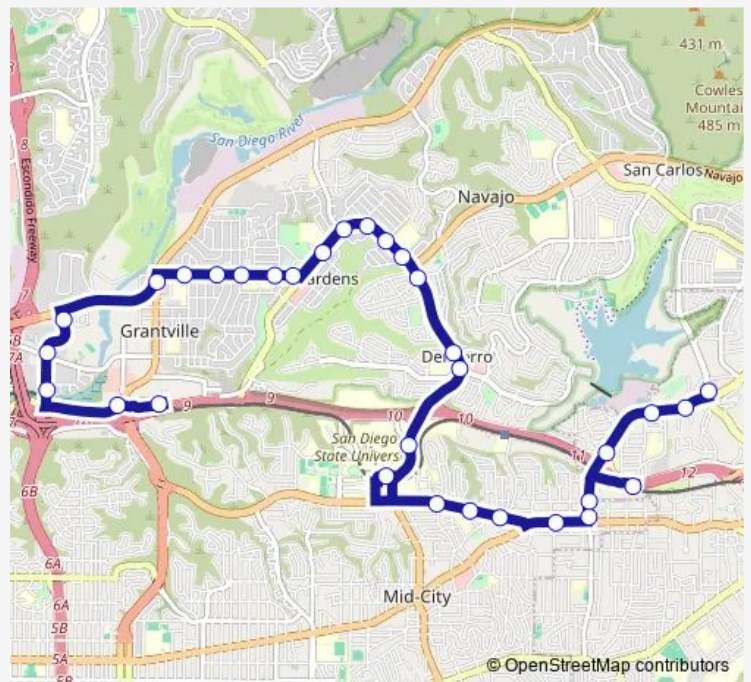

Bus 14 Grantville Trolley - Baltimore & Lake Murray

[Go to website](#)

Direction
 Grantville Trolley Station — Baltimore Dr & Lake Murray Bl
 32 stops
[Open route schedule](#)

- Grantville Trolley Station
- Camino Del Rio N & Mission Gorge Rd
- Ward Rd & Mission San Diego Trolley
- Rancho Mission Rd & San Diego Mission Rd
- Rancho Mission Rd & Friars Rd
- Mission Gorge Rd & Zion Av
- Zion Av & Crawford St (Kaiser)
- Zion Av & Cartwright St
- Zion Av & Estrella Av
- Zion Av & 51st St
- Zion Av & Waring Rd
- Waring Rd & Greenbrier Av
- Waring Rd & Mound Av
- Waring Rd & Birchwood St
- Waring Rd & Eldridge St
- Waring Rd & Galewood St
- College Av & Lance St
- College Av & Rockhurst Dr
- College Av & Del Cerro Bl
- College Av & Alvarado Rd
- Sdsu Transit Center

Route schedule
 Grantville Trolley Station — Baltimore Dr & Lake Murray Bl

Monday	06:25-18:22
Tuesday	06:25-18:22
Wednesday	06:25-18:22
Thursday	06:25-18:22
Friday	06:25-18:22
Saturday	—
Sunday	—

Route info
 Direction: Grantville Trolley Station
 Stops: 32
 Trip Duration: 0 hour 46 min

Lake Murray Bl & Parkway Dr

Lake Murray Bl & Kiowa Dr

Lake Murray Bl & Shasta Ln

Baltimore Dr & Lake Murray Bl

Direction

Baltimore Dr & Lake Murray BI — Grantville Trolley Station

33 stops

[Open route schedule](#)

Saturday —

Sunday —

Route info

Direction: Baltimore Dr & Lake Murray BI

Stops: 33

Trip Duration: 0 hour 46 min

Zion Av & Clara Lee Av

Zion Av & Archwood Av