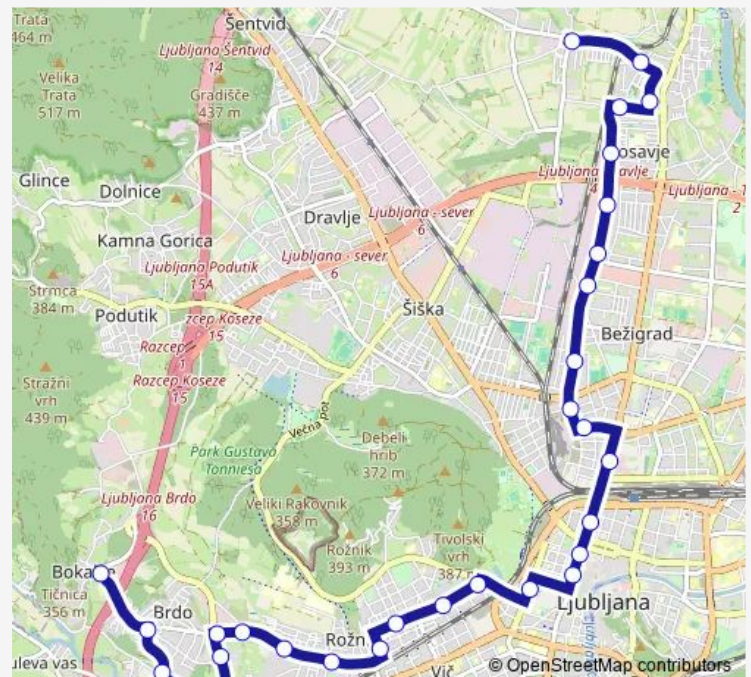

Bus 14

[Go to website](#)

Direction

Savlje — Bokalce

30 stops

[Open route schedule](#)

- Savlje
- Kališnikov trg
- Čerinova
- 7. septembra
- Gorjančeva
- Pohorskega bataljona
- Brinje
- Vodovodna
- Podmilščakova
- Bratov Židan
- Parmova
- Razstavišče
- Bavarski dvor
- Ajdovščina
- Konzorcij
- Cankarjev dom
- Pod Rožnikom
- Študentsko naselje
- Rožna dolina
- Cesta Xv
- Jamnikarjeva

Route schedule

Savlje — Bokalce

Monday	05:03-22:24
Tuesday	05:03-22:24
Wednesday	05:03-22:24
Thursday	05:03-22:24
Friday	05:03-22:24
Saturday	05:00-22:24
Sunday	05:20-22:24

Route info

Direction: Savlje

Stops: 30

Trip Duration: 0 hour 33 min

Viško polje

Podmornica

Pot Rdečega križa

Ježkova

I. Kobilca

Cesta na Vrhovce

Vrhovci

Vrhovci

Cesta na Vrhovce

I. Kobilca

Ješkova

Pot Rdečega križa

Podmornica

Viško polje

Jamnikarjeva