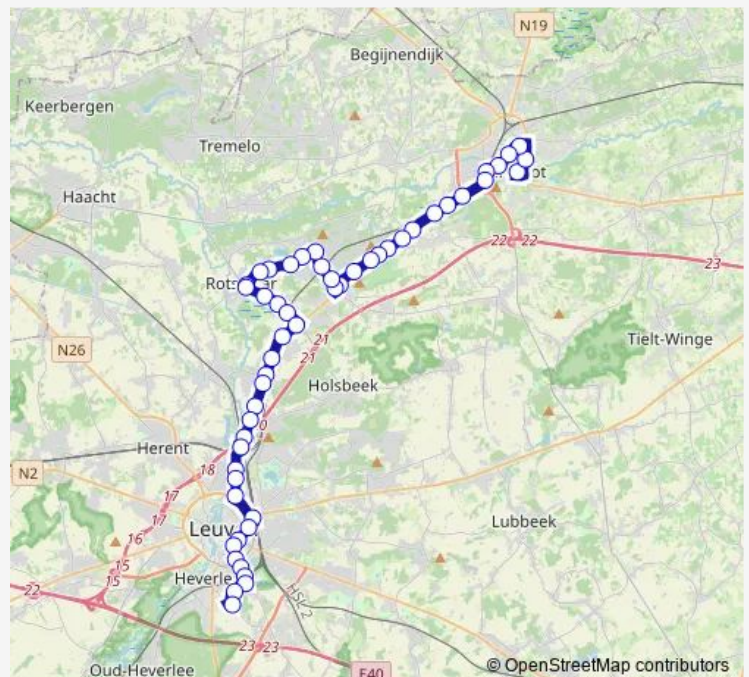

Rotselaar Dorp

**Route schedule**

Aarschot Station perron 2 — Haasrode Ucll

Monday 05:46-22:56

Tuesday 05:46-22:56

Wednesday 05:46-22:56

Thursday 05:46-22:56

Friday 05:46-22:56

Saturday 06:57-21:57

Sunday 07:16

**Route info**

Direction: Aarschot Station perron 2

Stops: 53

Trip Duration: 1 hour 8 min

14 — Aarschot - Rotselaar - Leuven - Heverlee

Rotselaar Dorp

Rotselaar Huis Gordts

Rotselaar Drielinden

Rotselaar Station

Rotselaar Ronde

Witsele Jef Scherensstraat

Witsele Sint-Agathakerk

Witsele Weggevoerdenstr.

Witsele L.Woutersstraat

Witsele Pleinstraat

Witsele Gemeentehuis

Witsele Viadukt A2

Witsele Ecowerf

Witsele Zwaaikom

Leuven Dijledreef

Leuven Vaartvest

Leuven Station perron 5