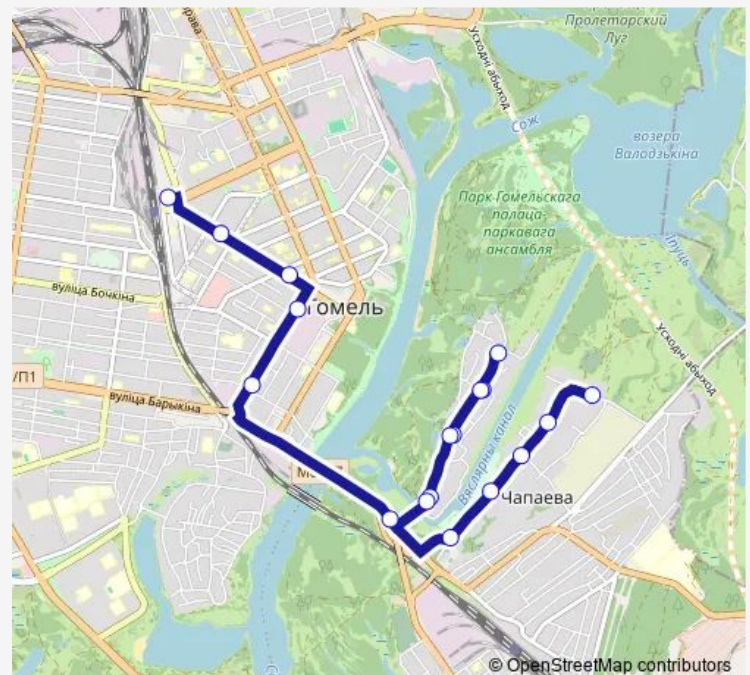

### Route schedule

Якубовка — Вокзал (высадка)

Monday	06:20-19:04
Tuesday	06:20-19:04
Wednesday	06:20-19:04
Thursday	06:20-19:04
Friday	06:20-19:04
Saturday	07:20-15:19
Sunday	07:20-15:19

### Route info

Direction: Якубовка

Stops: 18

Trip Duration: 0 hour 35 min

## Direction

Вокзал (проспект Ленина) — Якубовка

10 stops

[Open route schedule](#)

Вокзал (проспект Ленина)

улица Карповича

Предприятие «Коминтерн»

Завод измерительных приборов

## Route info

Direction: Вокзал (проспект Ленина)

Stops: 10

Trip Duration: 0 hour 20 min

14 Bus time schedules and route maps are available in an offline PDF at [busmaps.com](https://busmaps.com). Use the [busmaps.com](https://busmaps.com) website to see live bus times, train schedule or subway schedule, and step-by-step directions for all public transit in Homyel'