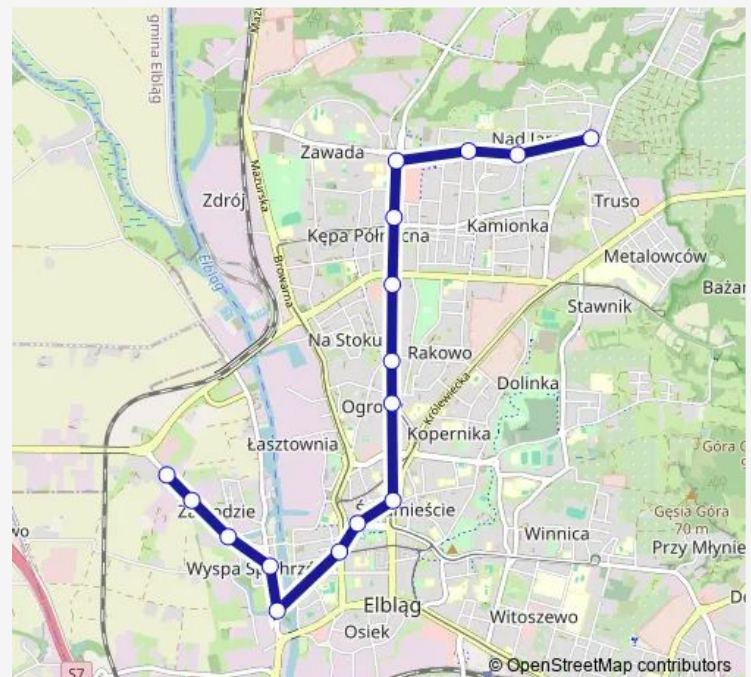

Pl. Słowiański 2

Warszawska (Elsin) 1

Warszawska (Orla) 1

Nowodworska (Orla) 1

Nowodworska I 1

Nowodworska (stacja paliw) 1

Route schedule

Nad Jarem 1 — Nowodworska (stacja paliw) 1

Monday 05:13-22:10

Tuesday 05:13-22:10

Wednesday 05:13-22:10

Thursday 05:13-22:10

Friday 05:13-22:10

Saturday 05:49-22:40

Sunday 06:24-22:10

Route info

Direction: Nad Jarem 1

Stops: 16

Trip Duration: 0 hour 26 min

14 — Linia 14

Direction

Nowodworska (stacja paliw) — Nad Jarem wysiad.

14 stops

[Open route schedule](#)