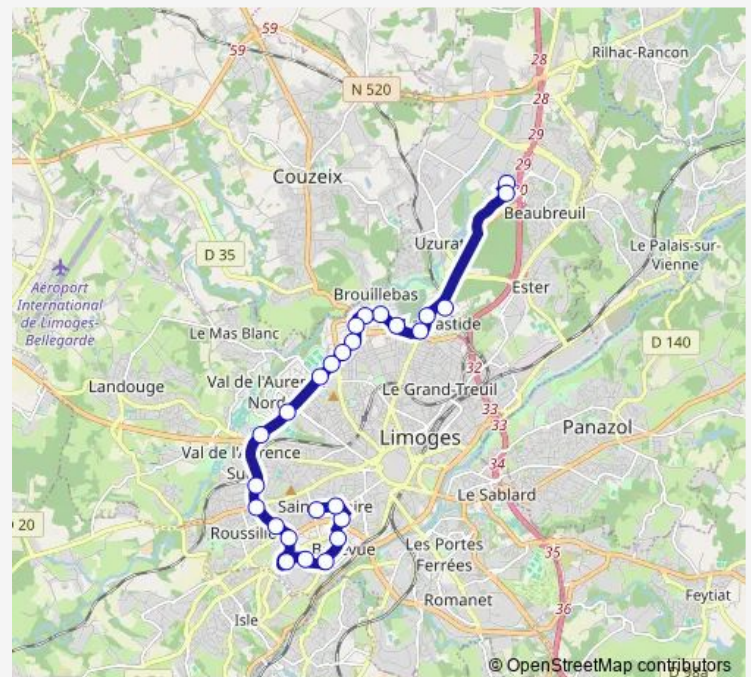

Bus 14 Le Theil / Ronsard / Pte de Louyat <> Lycée Renoir

[Go to website](#)

Direction

Collège Ronsard — Lycée Renoir

23 stops

[Open route schedule](#)

Collège Ronsard

Arcades

Thursday 07:43-17:10

Friday 07:43-17:10

Saturday —

Sunday —

Route info

Direction: Collège Ronsard

Stops: 23

Trip Duration: 0 hour 32 min

14 — Le Theil / Ronsard / Pte de Louyat <> Lycée Renoir

H. Dunant

Lycée Renoir

Direction

Lycée Renoir — Le Theil

26 stops

[Open route schedule](#)

Lycée Renoir