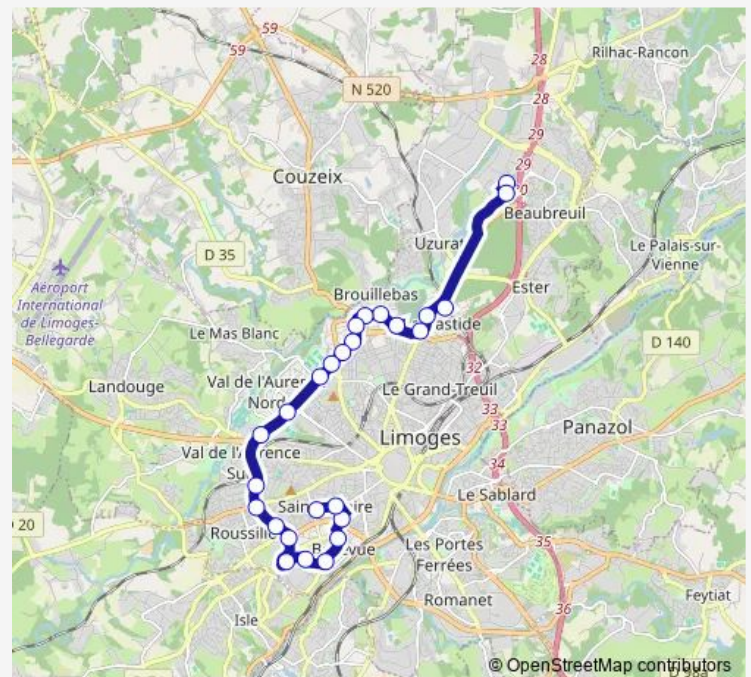

Thursday 07:43-17:10

Friday 07:43-17:10

Saturday —

Sunday —

Route info

Direction: Collège Ronsard

Stops: 23

Trip Duration: 0 hour 30 min

14 — Le Theil / Ronsard / Pte de Louyat <> Lycée Renoir

H. Dunant

Lycée Renoir

Direction

Lycée Renoir — Le Theil

26 stops

[Open route schedule](#)

Lycée Renoir