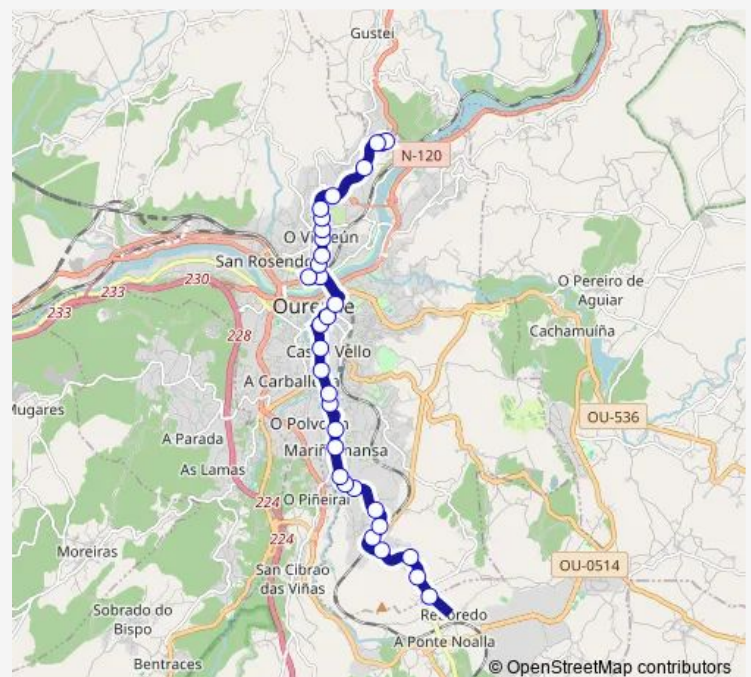

Saturday 07:20-22:00

Sunday 08:40-22:00

Route info

Direction: Cumial

Stops: 32

Trip Duration: 0 hour 37 min

Praza DA Marina

Avda. DE Santiago Nº 40

Avda. DE Santiago Nº 90

Avda. Santiago Cruzamento Oira

Estrada DE Santiago Nº 140

Estrada Santiago Nº 168

Estrada Santiago-1

Estrada Santiago-2

Estrada Santiago-A Rega

O Viso

O Viso

Direction

O Viso — Cumial

32 stops

[Open route schedule](#)

O Viso

Outeiro

Cruzamento Camiño Real

Direction: O Viso

Stops: 32

Trip Duration: 0 hour 39 min

Estrada Cumial Nº28

Estrada Cumial Nº42

Estrada Cumial Nº2

Bemposta

Estrada DO Cumial Nº 20