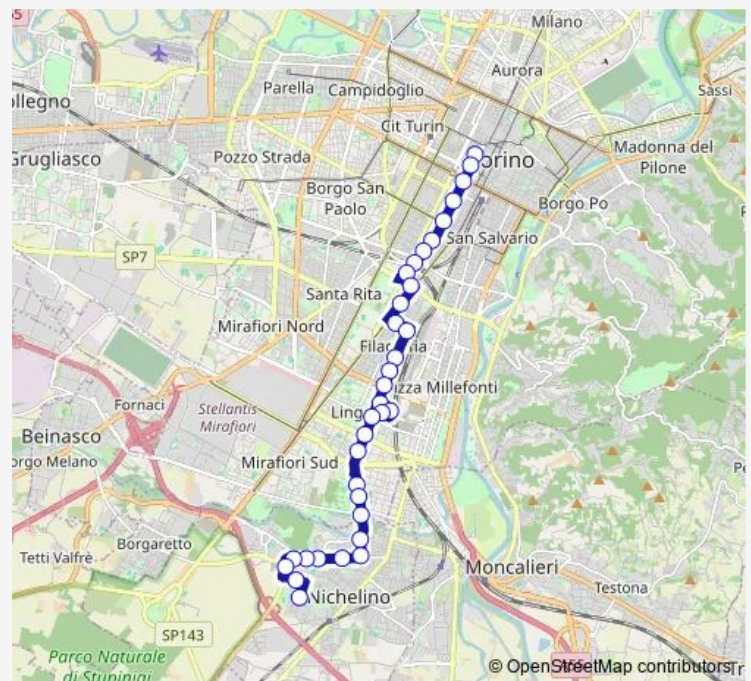

Fermata 506 - Traiano

### Route schedule

Fermata 2069 - Solferino Cap — Fermata 922 - Amendola Cap

Monday 04:51-00:25<sup>+1</sup>

Tuesday 04:51-00:25<sup>+1</sup>

Wednesday 04:51-00:25<sup>+1</sup>

Thursday 04:51-00:25<sup>+1</sup>

### Route info

Direction: Fermata 2069 - Solferino Cap

Stops: 34

Trip Duration: 0 hour 40 min

14 — via Amendola (Nichelino) - piazza Solferino

Fermata 492 - Duino

Fermata 490 - Panetti

Fermata 488 - Garrone