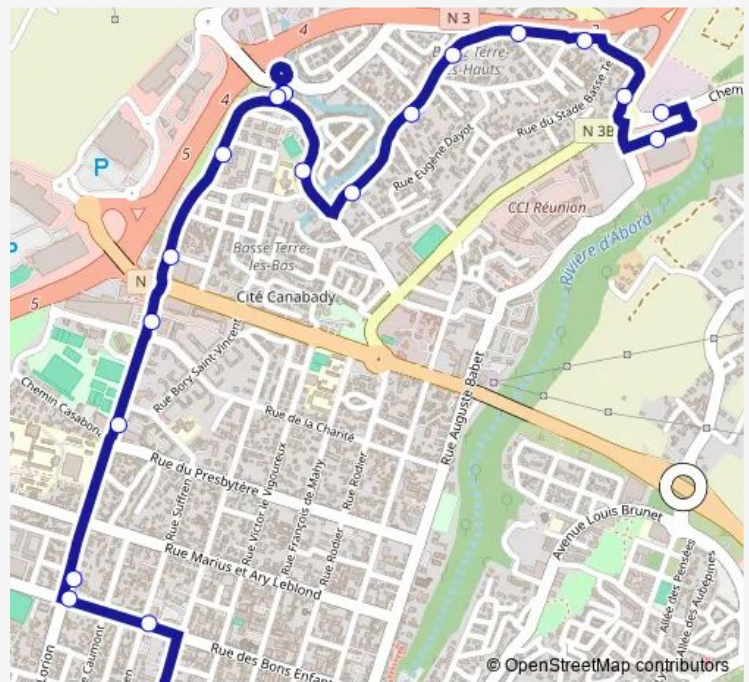

Allée Mermoz

Piscine Casabona

Gare De Saint Pierre

Casabona

Luc Lorion

Raymond Chane

La Poste

Pôle d'échanges Marché Couvert

Route schedule

Chemin Bassin Plat — Pôle d'échanges Marché Couvert

Monday 06:20-18:20

Tuesday 06:20-18:20

Wednesday 06:20-18:20

Thursday 06:20-18:20

Friday 06:20-18:20

Saturday 06:20-18:20

Sunday 06:35-16:35

Route info

Direction: Chemin Bassin Plat

Stops: 20

Trip Duration: 0 hour 18 min

Direction

Pôle d'échanges Marché Couvert — Chemin Bassin Plat

19 stops

[Open route schedule](#)

Pôle d'échanges Marché Couvert

La Poste

Raymond Chane

Luc Lorion

Gare De Saint Pierre

Piscine Casabona

Allée Mermoz