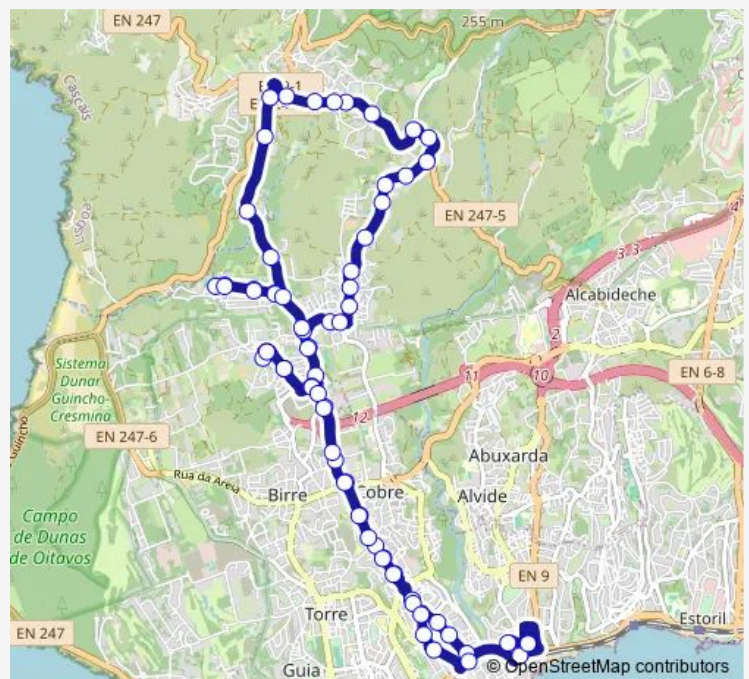

Bus 14 Cascais - Murches - Malveira - Charneca - Chesol - Cascais

[Go to website](#)

Direction

Rotunda do Juso — Cascais - Terminal

54 stops

[Open route schedule](#)

- Rotunda do Juso
- Rua Martim Moniz
- Largo de Murches
- Largo Gil Vicente
- Murches
- Escola Aldeia do Juso
- Rua Principal
- Rua da Malva
- Zambujeiro
- Rua das Madressilvas
- EN 247/5
- Quinta da Ramalheira
- Quinta Vale dos Cavalos
- Igreja N. Sra. Conceição
- Rua da Vinha
- Janes
- Praceta Baleia
- Rua Francisca Correia Nunes
- Largo Novo
- Alcorvim de Cima
- Alcorvim de Baixo

Route schedule

Rotunda do Juso — Cascais - Terminal

Monday	06:05
Tuesday	06:05
Wednesday	06:05
Thursday	06:05
Friday	06:05
Saturday	06:30
Sunday	—

Route info

Direction: Rotunda do Juso

Stops: 54

Trip Duration: 0 hour 33 min

Outeiro do Zambujeiro

Centro Hípico

Sociedade

Largo da Charneca

Largo do Chafariz - Charneca

Largo da Charneca

Sociedade

Centro Hípico

Charneca

Rotunda do Juso

Rua Gil Eanes

Rua Chesol

Aldeia de Juso

Rua Florbela Espanca

Bairro Chesol

Rua Florbela Espanca