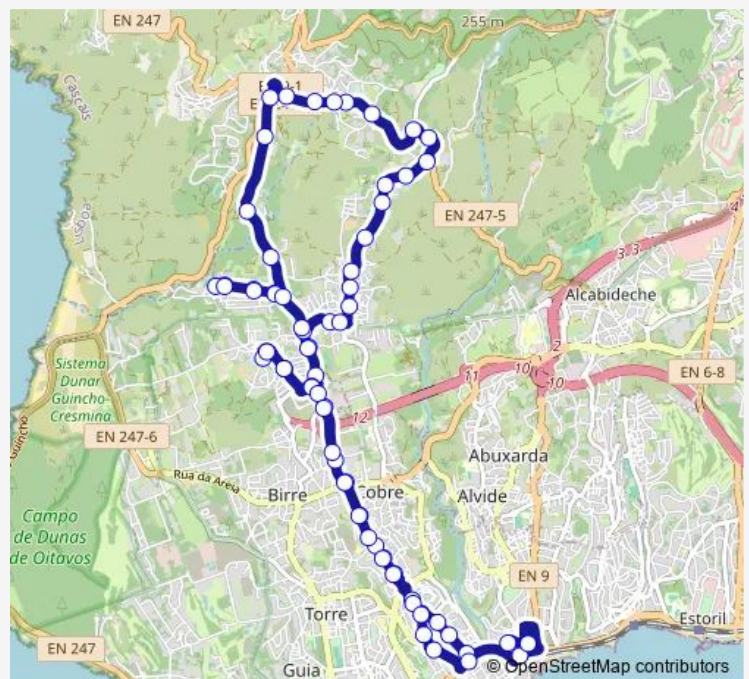

Bus 14 Cascais - Murches - Malveira - Charneca - Chesol - Cascais

[Go to website](#)

Direction

Rotunda do Juso — Cascais - Terminal

54 stops

[Open route schedule](#)

- Rotunda do Juso
- Rua Martim Moniz
- Largo de Murches
- Largo Gil Vicente
- Murches
- Escola Aldeia do Juso
- Rua Principal
- Rua da Malva
- Zambujeiro
- Rua das Madressilvas
- EN 247/5
- Quinta da Ramalheira
- Quinta Vale dos Cavalos
- Igreja N. Sra. Conceição
- Rua da Vinha
- Janes
- Praceta Baleia
- Rua Francisca Correia Nunes
- Largo Novo
- Alcorvim de Cima
- Alcorvim de Baixo

Route schedule

Rotunda do Juso — Cascais - Terminal

Monday	06:05
Tuesday	06:05
Wednesday	06:05
Thursday	06:05
Friday	06:05
Saturday	06:30
Sunday	—

Route info

Direction: Rotunda do Juso

Stops: 54

Trip Duration: 0 hour 33 min

Outeiro do Zambujeiro

Centro Hípico

Sociedade

Largo da Charneca

Largo do Chafariz - Charneca

Largo da Charneca

Sociedade

Centro Hípico

Charneca

Rotunda do Juso

Rua Gil Eanes

Rua Chesol

Aldeia de Juso

Rua Florbela Espanca

Bairro Chesol

Rua Florbela Espanca