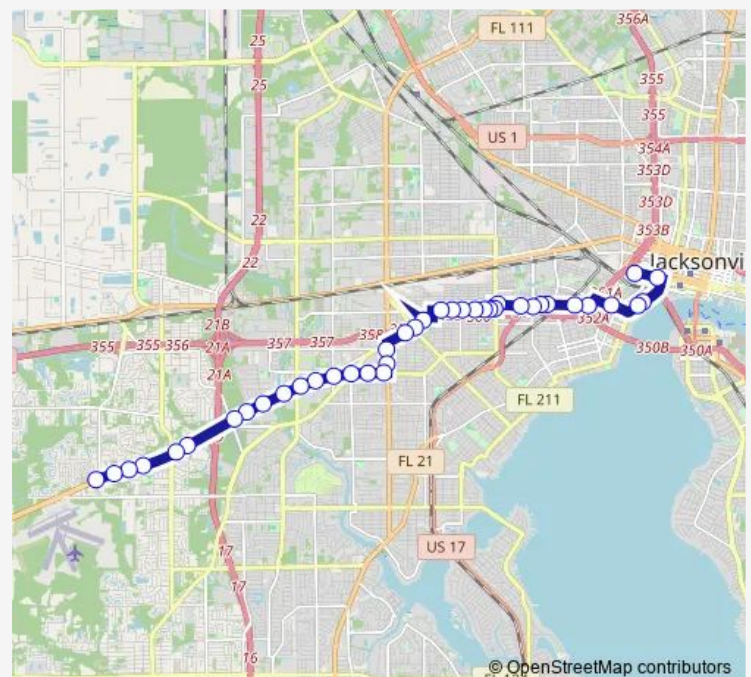

Normandy Blvd + Lane Ave

Normandy Blvd. & opp. Verna Blvd.

Normandy Blvd + Ellis Rd

Route schedule

Normandy Blvd + Hammond Blvd — Jrtrc Bay R

Monday 05:25-23:05

Tuesday 05:25-23:05

Wednesday 05:25-23:05

Thursday 05:25-23:05

Friday 05:25-23:05

Saturday 06:14-21:14

Sunday 06:14-21:14

Route info

Direction: Normandy Blvd + Hammond Blvd

Stops: 50

Trip Duration: 0 hour 44 min

14 — Normandy

Normandy Blvd + Lenox Blvd

Normandy Blvd + Vincent St

Normandy Blvd + Burns Ave

Normandy Blvd + Truman Ave

Cassat Ave + Normandy Blvd fs

Cassat Ave + Sappho Ave

Lenox Ave + Royal Ave

Lenox Ave + Murray Dr

Lenox Ave + Edgewood Ave

4540 Lenox Ave

Lenox Ave + Luna St

Lenox Ave + Melba St

3530 Lenox Ave

3336 Lenox Ave

Lenox Ave + Day St