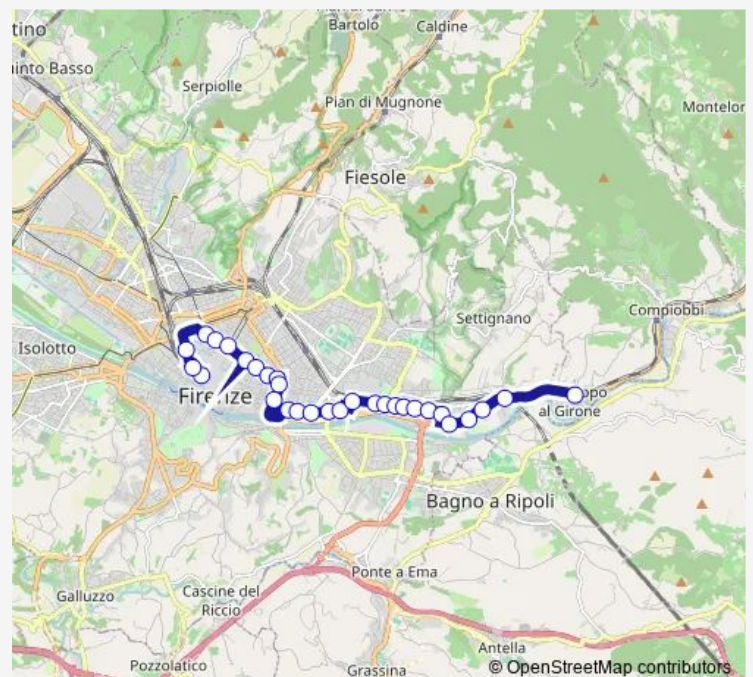

Thursday 05:52-19:48

Friday 05:52-19:48

Saturday 05:52-19:57

Sunday 06:02-19:33

Route info

Direction: Santa Maria Maggiore

Stops: 27

Trip Duration: 0 hour 37 min

Il Girone — Santa Maria Maggiore

28 stops

[Open route schedule](#)

Il Girone

Aretina Loretino

Aretina Dalla Chiesa

Dalla Chiesa Orlando

Orlando Aretina

Route info

Direction: Il Girone

Stops: 28

Trip Duration: 0 hour 33 min

Indipendenza Nazionale

Stazione Via Panzani

Santa Maria Maggiore

Direction

Route info

Direction: Santa Maria Maggiore

Stops: 30

Trip Duration: 0 hour 34 min

Dalla Chiesa Arno

Dalla Chiesa Campeggio

Aretina Cappugi

Aretina Sant'Andrea