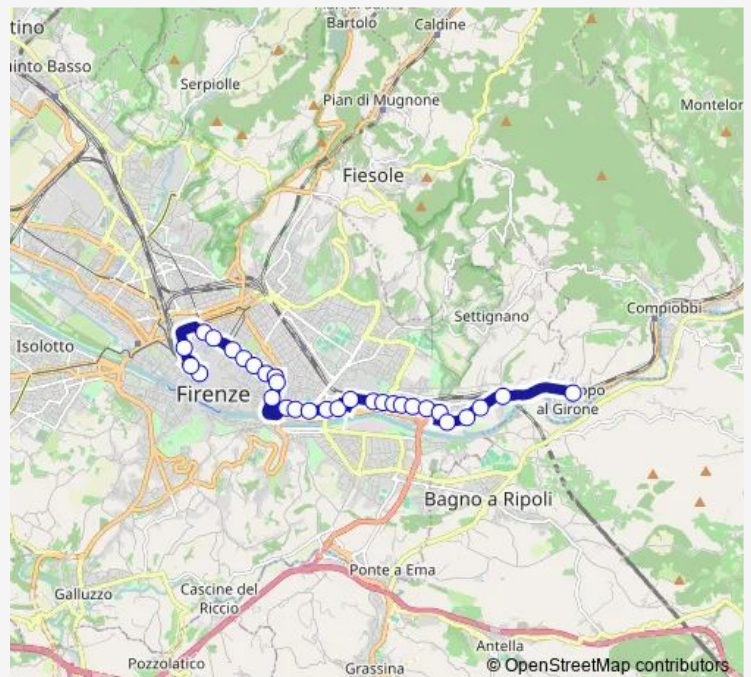

Thursday 05:52-19:48

Friday 05:52-19:48

Saturday 05:52-19:57

Sunday 06:02-19:33

Route info

Direction: Santa Maria Maggiore

Stops: 27

Trip Duration: 0 hour 34 min

Il Girone — Santa Maria Maggiore

28 stops

[Open route schedule](#)

Il Girone

Aretina Loretino

Aretina Dalla Chiesa

Dalla Chiesa Orlando

Orlando Aretina

Route info

Direction: Il Girone

Stops: 28

Trip Duration: 0 hour 38 min

Indipendenza Nazionale

Stazione Via Panzani

Santa Maria Maggiore

Direction

Route info

Direction: Santa Maria Maggiore

Stops: 30

Trip Duration: 0 hour 31 min

Dalla Chiesa Arno

Dalla Chiesa Campeggio

Aretina Cappugi

Aretina Sant'Andrea