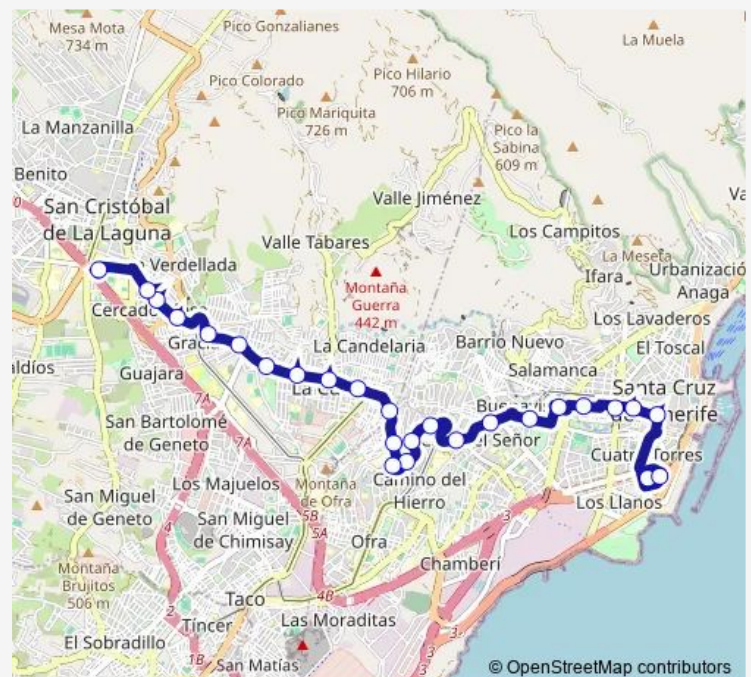

Hospitalito DR Guigou

Plaza Militar

Ramón Y Cajal

Goya

Bélgica

Cruz DEL Señor

Ángel Romero

Vuelta DE LOS Pájaros (T)

Thursday 07:00-07:16

Friday 07:00-07:16

Saturday —

Sunday —

Route info

Direction: Intercambiador Sta.Cruz

Stops: 26

Trip Duration: 0 hour 32 min

14 — Santa Cruz -> LA Laguna(POR LA Cuesta)

Mencey Bencomo

Museo DE LA Ciencia

LOS Menceyes

IES LA Laboral

Intercambiador Laguna (T)

Direction

Intercambiador Laguna (T) — Intercambiador Sta.Cruz

23 stops

[Open route schedule](#)

Intercambiador Laguna (T)

LOS Menceyes

Museo DE LA Ciencia

Mencey Bencomo

Chorro DE Gracia (T)

Finca España